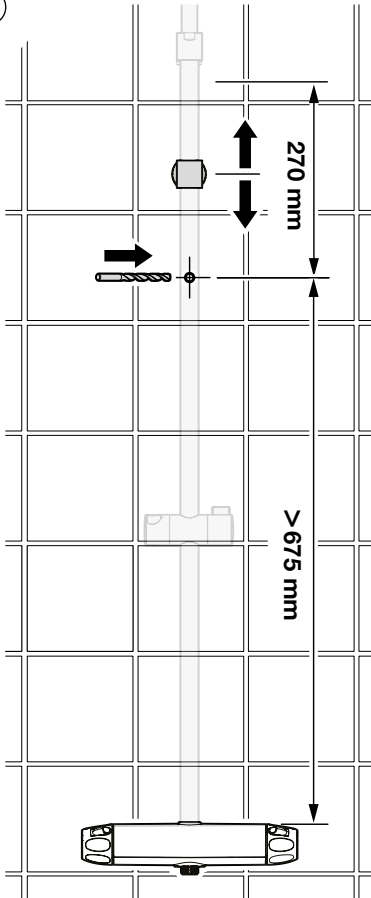

FM Mattsson Group

Box 480, SE-792 27 Mora

Tel. +46 (0)250 59 60 00, www.fmmattsson.com

FM Mattsson

Monteringsanvisning / Installation instruction

FMM: 100 89 24 - Rev.002 - 24.09.25

FM Mattsson 9000XE takdusch FM Mattsson 9000XE head shower

① A ——— Trä / Wood

① B ——— Betong / Concrete

②

③

④

⑤

10