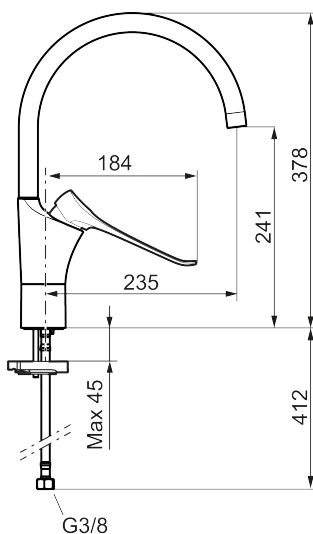

Art.nr: 86004010 RSK: 8311783 Flöde 3 bar: 6,0 l/min

Utförande: Krom

Unika egenskaper

Skyddsmodul 

- Kallstartsfunktion
- Mjukstängande med keramisk avstängning
- Inbyggd, lätt omställbar flödesbegränsning och temperaturspär
- Eco Flow (energi- och vattenbesparande strålsamlare)
- Hög, svängbar pip. Spärbricka medföljer för 60°, 85°, 110° eller 360°
- Flexibla anslutningsrör i metallspunnen Soft PEX®, lekande G3/8
- Lead Free (blyfri)
- Ljudklass 1
- Hålmått Ø34-37 mm
- Spak: 165 mm