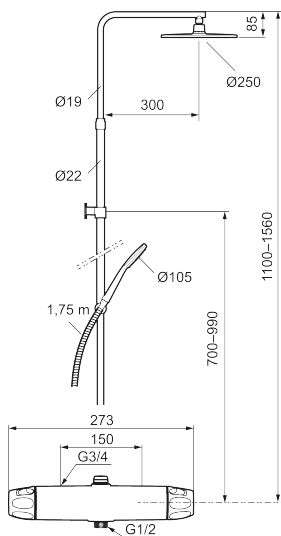

## Loftbrusersæt 9000XE

9000XE loftbruserpakke er en loftbruserpakke i børstet krom. Bruserstangen har teleskopfunktion, hvilket betyder, at vægbeslagets højde kan tilpasses efter loftshøjden i det pågældende badeværelse, personens højde og/eller ønsker til afstand til brusehovedet.

Produktet er LEED/BREEAM-tilpasset, hvilket indebærer, at det opfylder vandstrømskravene, som stilles til bestemte typer nybyggeri og renoveringer.

Artikel-nummer: 86832503 Flow 3 bar: 6,0 l/m

Beskrivelse: Børstet krom, LEED/BREEAM-tilpasset

### Unikke egenskaber

Tilbageløbssikring

- Brusesystem med termostat består af termostatarmatur 9000XE og loftbrusersæt 9000XE.
- Brusesystem med stort bruserhoved 250 mm, håndbruser Ø105 mm, 1750 mm bruseslange og integreret omskifter.
- Hovedbruser og håndbruser har kalkafvisende si.
- Vægbeslaget frit justerbar i højden, 700–990 mm fra tilslutning og 50–100 mm fra væggen. 2 x 20 mm afstandsstykker og membran medfølger.
- Termostat med unik tryk- og temperaturstyring.
- Lead Free (blyfri)
- **10 års funktionsgaranti.**