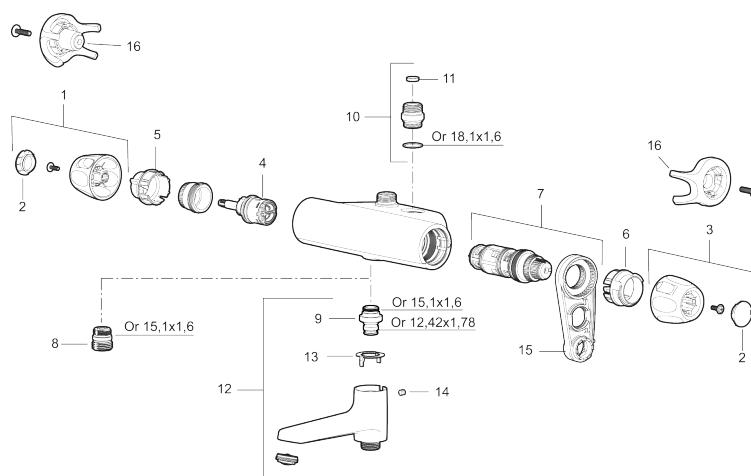

PRODUKTBEKRIVELSE

Termostatarmatur 9000XE

Artikel-nummer: 86950000

Reservedelsliste

NR.	FMM-NR	VVS	BESKRIVELSE
1	S600083		Greb til lukning og regulering af vandmængde, krom
1	S600083.75		Greb til lukning og regulering af vandmængde, børstet krom
2	S600116		Dæksel, krom
2	S600116.75		Dæksel, børstet krom
3	S600082		Greb til regulering af temperaturen, krom
3	S600082.75		Greb til regulering af temperaturen, børstet krom
4	S600020		Keramisk topstykke, inkl. serviceværktøj (brusearmatur)
4	S600269	745136020	Keramisk topstykke, uden serviceværktøj (brusearmatur)
4	S600021		Keramisk topstykke, inkl. serviceværktøj (badekarmatur)
4	S600270	745136021	Keramisk topstykke, uden serviceværktøj (badekarmatur)
5	S600086		Stopring, standard
6	S600087		Skoldningssikringsring
6	S600026		Skoldningssikringsring, (max 42°)
7	S600084		Termostatindsats inkl. serviceværktøj
7	S600271	745136000	Termostatindsats, uden værktøj
8	S600088		Nippel M18x1-G1/2 (brusearmatur)
9	39754000	745136419	Nippel M18x1 m. o-ring (karmatur)
10	59820800		Nippel
11	38632006		Filter (par)
12	S600077		Kartud med vridomskifter, krom
12	S600077.75		Kartud med vridomskifter, børstet krom