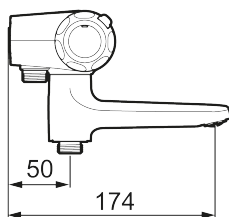

Termostatarmatur 9000XE

Artikel-nummer: 86950000 Flow 3 bar: 22,7 l/m

Beskrivelse: Krom, 40 c/c, indløb ned

- Unik tryk- og temperaturstyring.
- Kar ½ tilslutning til bruseslange.
- Integreret omskifter i svingtuden.
- Kontraventiler.
- Keramisk topstykke.
- Skoldningssikring v/38°C.
- Eco stop.
- Snavsfilter rundt om reguleringsindsatsen.
- 123 mm fremspring.
- Lead Free (blyfri).
- Lydklasse 1.
- **10 års funktionsgaranti.**

Unikke egenskaber

Tilbageløbssikring