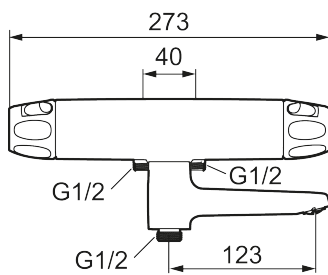

Termostatarmatur 9000XE

Artikel-nummer: 86950000 Flow 3 bar: 22,7 l/m

Beskrivelse: Krom, 40 c/c, indløb ned

- Unik tryk- og temperaturstyring.
- Kar ½ tilslutning til bruseslange.
- Integreret omskifter i svingtuden.
- Kontraventiler.
- Keramisk topstykke.
- Skoldningssikring v/38°C.
- Eco stop.
- Snavsfilter rundt om reguleringsindsatsen.
- 123 mm fremspring.
- Lead Free (blyfri).
- Lydklasse 1.
- **10 års funktionsgaranti.**

Unikke egenskaber

Tilbageløbssikring