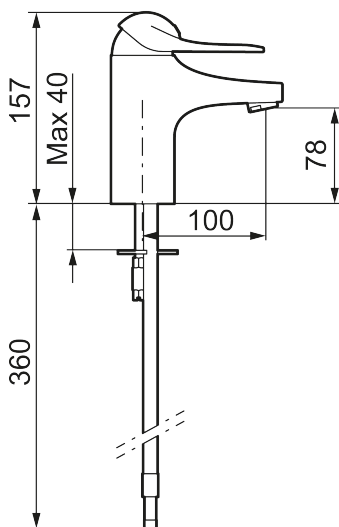

9000E tvättställsblandare

Energiklassad tvättställsblandare med ekoflöde. Mjukstängning som förhindrar smällar och tryckstötar är standard, liksom kallstart, keramisk tätning och inbyggd temperaturspär. 5 års tryckgaranti. Finns även med silpluggsventil eller tryckplugg.

Art.nr: 80606000 **RSK:** 8278425 **Flöde 3 bar:** 7,5 l/min

Utförande: Krom, Eco Plus, ansl. lekande G3/8

- Kallstartsfunktion
- Mjukstängande med keramisk avstängning
- Inbyggd, lätt omställbar flödesbegränsning och temperaturspär
- Eco Flow (energi- och vattenbesparande strålsamlare)
- Med Soft PEX®-rör
- Hålmått Ø33,5–37 mm