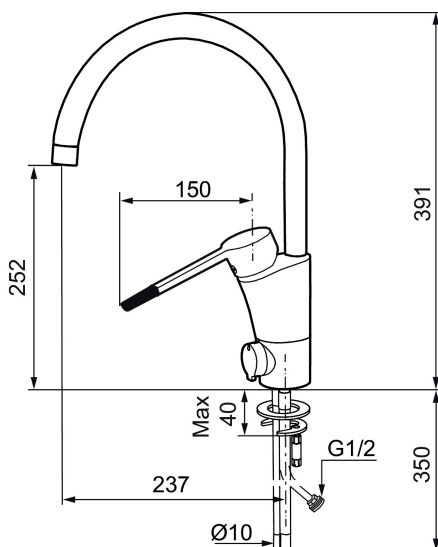

MORA MMIX K5 care köksblandare

Mora MMIX kombinerar en formskön och ergonomisk design med en energieffektiv insida. Designen präglas av en smekamt böljande geometri och förmedlar en tidlös och sammanhängande stil över hela serien. Vårt unika miljökoncept EcoSafe™ ligger till grund för utvecklingsarbetet och bidrar till låg energiförbrukning och långsiktig miljöhänsyn. Blandaren är blyfri.

Art.nr: 732160 RSK: 8318395 Flöde 3 bar: 7,8 l/min
Utförande: Krom, med ansl. slät ände Ø10 mm

Unika egenskaper

Skyddsmodul

- BVB ID 54013
- ESS (energisparsystem)
- Mjukstängning med keramisk tätning
- Omställbar flödesbegränsning och temperaturspär
- Eco (energi- och vattenbesparande strålsamlare)
- Flexibla anslutningsrör i metallomspunnen Soft PEX®
- Svängbar pip 60°, 85°, 110° eller 360°
- Med diskmaskinsavstängning. Omställbar mellan KV och VV, inställd på KV
- Lead Free (blyfri)
- Hålmått Ø32-37 mm

Art.nr: 732160

RSK: 8318395

Reservdelslista

NR.	ART.NR	RSK	BESKRIVNING
1	209524.AE	8346915	Spärrsegment
2	209543.AE	8346916	Spärrsegment 40°
3	S600206	8233049	Självstängande handdusch, krom
4	409340.AE	8531598	Stabiliseringssats
5	409380.AE	8281496	Strålsamlare M22 inv., ledbar, 7–9 l/min vid 3 bar
6	131415.AE	8281512	Hylsa M24 utv., 15 mm, krom
7	409382.AE	8242282	Strålsamlare M21,5 utv., 7–9 l/min vid 3 bar
7	409385.AE	8242292	Strålsamlare M21,5 utv., 5 l/min vid 2-6 bar
7	S600228		Strålsamlare M21,5 utv., 3 l/min vid 2-6 bar
8	131410.AE	8281509	Hylsa M22 inv.
9	409387.AE	8346912	Fästdetaljer, tvätt
10	409388.AE	8346914	Fästdetaljer
11	409389.AE	8344867	Spak, komplett
12	409390.AE	8344874	Care-spak, komplett, krom/svart