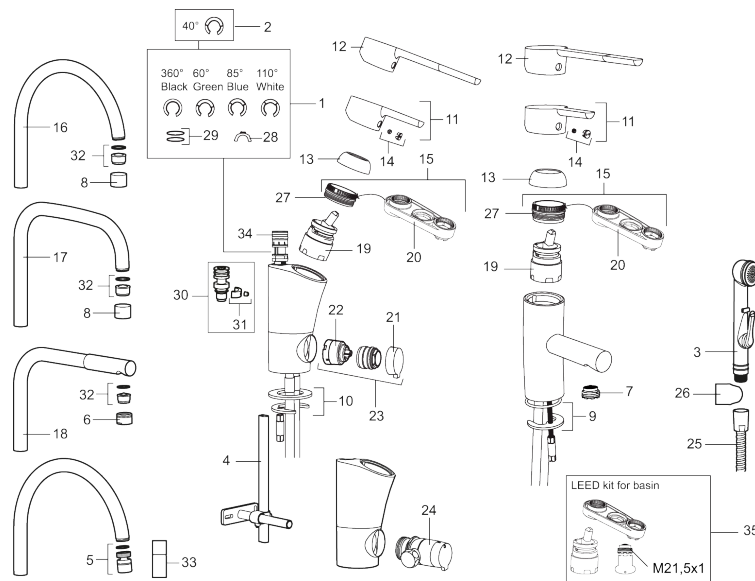

Art.nr: 732160 RSK: 8318395 Flöde 3 bar: 7,8 l/min
Utförande: Krom, med ansl. slät ände Ø10 mm

Unika egenskaper

Skyddsmodul

- BVB ID 54013
- ESS (energisparsystem)
- Mjukstängning med keramisk tätning
- Omställbar flödesbegränsning och temperaturspär
- Eco (energi- och vattenbesparande strålsamlare)
- Flexibla anslutningsrör i metallomspunnen Soft PEX®
- Svängbar pip 60°, 85°, 110° eller 360°
- Med diskmaskinsavstängning. Omställbar mellan KV och VV, inställd på KV
- Lead Free (blyfri)
- Hålmått Ø32-37 mm

Art.nr: 732160

RSK: 8318395

Reservdelslista

NR.	ART.NR	RSK	BESKRIVNING
1	209524.AE	8346915	Spärrsegment
2	209543.AE	8346916	Spärrsegment 40°
3	S600206	8233049	Självstängande handdusch, krom
4	409340.AE	8531598	Stabiliseringssats
5	409380.AE	8281496	Strålsamlare M22 inv., ledbar, 7–9 l/min vid 3 bar
6	131415.AE	8281512	Hylsa M24 utv., 15 mm, krom
7	409382.AE	8242282	Strålsamlare M21,5 utv., 7–9 l/min vid 3 bar
7	409385.AE	8242292	Strålsamlare M21,5 utv., 5 l/min vid 2-6 bar
7	S600228		Strålsamlare M21,5 utv., 3 l/min vid 2-6 bar
8	131410.AE	8281509	Hylsa M22 inv.
9	409387.AE	8346912	Fästdetaljer, tvätt
10	409388.AE	8346914	Fästdetaljer
11	409389.AE	8344867	Spak, komplett
12	409390.AE	8344874	Care-spak, komplett, krom/svart