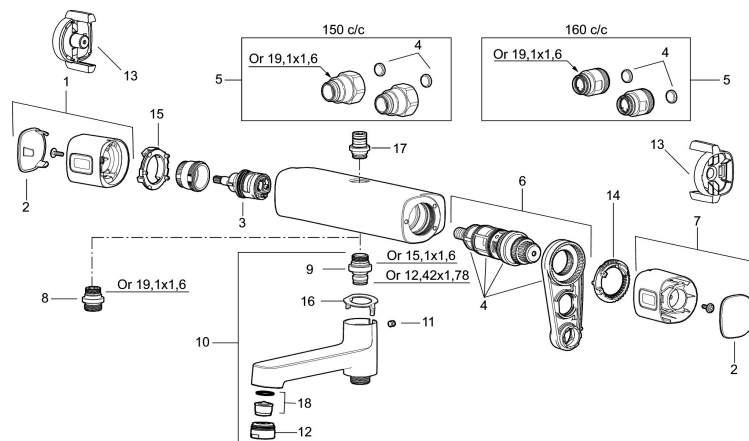

Artikkelnummer: 83811500 NRF: 4301827

Utførende: Krom

- Trykk- og termostatstyrt
- Utløp opp
- Med tilbakeslagsventiler etter standard EN 1717
- Sperreknapp v/38°C
- Sperreknapp mengde Eco

Unike funksjoner

Artikkelnummer: 83811500 NRF: 4301827

Reservedelsliste

NR.	FMM-NR	NRF	BESKRIVELSE
1	35480009	4304755	Ratt, avstengningssiden
2	39031500		Dekkløkk
3	35980009	4304764	Keramisk kranoverdel reversibelt
4	38680009	4305856	Filter og pakningssett inkl. verktøy
5	59800800		Tilslutningsmutter komplett 160 s/s
5	59810800		Tilslutningsmutter komplett 150 s/s
6	38601009	4305802	Reguleringsinnmat, komplett inkl. verktøy
7	35480109	4304756	Ratt, temperatursiden
8	39710800	4304871	Overgangsnipl M18x1-G1/2
9	39754000	4304156	Tutnipl M18x1 (Badekarbatteri)
10	83990000	4304753	Utløpstut med omkaster
11	38086000		Låsskrue
12	29142400		Hylse for strålesamler M24 utv., 13 mm
13	35976209	4304763	Vinge sort (2 stk)
14	38523000		Sperrering for termostatratt
15	38531000		Sperrering for mengderatt
15	38531040		Sperrering for mengderatt reversibelt
16	38521000		Stoppkive for utløpstut

NR.	FMM-NR	NRF	BESKRIVELSE
17	39716000		Utløpsnippel for takdusjør M18x1
18	29102650		Innsats strålesamler 20-24 l/min ved 3 bar