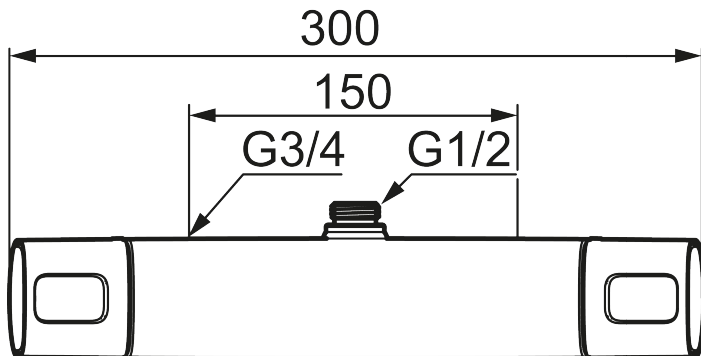

Unike funksjoner

Tilbakeslagssikring