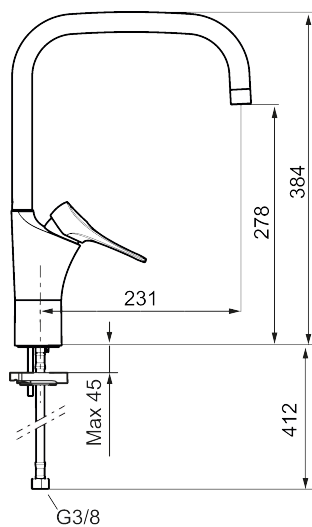

## 9000XE kjøkkenbatteri

Artikkelnummer: 86120010 NRF: 4301027 Flow 3 bar: 6,0 l/m

Utførende: Krom, med integrert elektronisk avstengning for maskin

- Mykstengende
- Kaldstart
- Eco Flow (energi- og vannbesparende strålesamler)
- Vannmengdebegrenser og temperatursperre
- Svingbar tut sperre 60°, 85°, 110° eller 360°
- Med Integrert elektronisk avstengning for oppvaskmaskin. Stenger automatisk etter 4 eller 12 timer
- For hull i benk Ø34-37 mm
- Lead Free (blyfri)
- Lydklasse 1
- Fleksible Soft PEX<sup>®</sup>-rør med 3/8" mutter