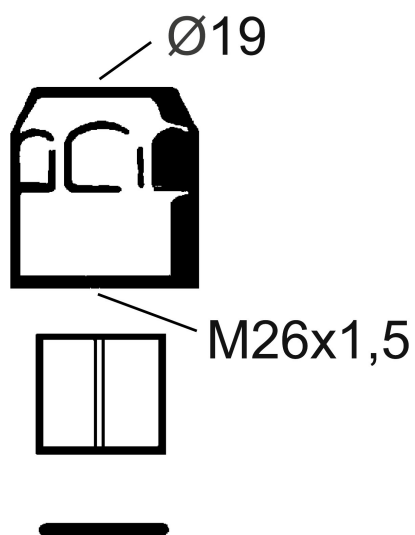

## Hylsemutter

Artikkelnummer: 38880000

NRF: 4304083

Utførende: Krom

- Innv. gjenge

**Garantivilkår**

Alle blandedbatterier og alt tilbehør fra FM Mattsson konstrueres og produseres i henhold til gjeldende EU-standarder. Produktene testes grundig i vår fabrikk før de leveres ut til kundene. Vi ber deg om å lese og følge nøye bruks- og vedlikeholdsinstruksjonene som følger med produktet. Korrekt installasjon, vedlikehold og bruk garanterer langvarig holdbarhet for produktet.