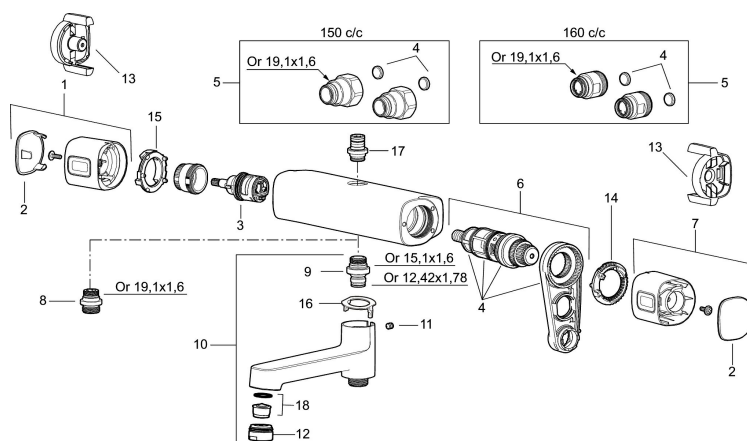

PRODUKTBESKRIVELSE

Termostatarmatur Siljan

I vores Siljan serie, har vi lagt ekstra fokus på design og ved hjælp af tilbagevendende former, skabt en tydelig familiær følelse. Dette kombineret med smart teknik, resulterer i en serie meget energi- og vandbesparende armaturer. Vores energibesparende funktioner og velkendte kvalitet er grundstenene i vores nye signaturserie FM Mattsson Siljan. Se også Siljan brusepakkeløsninger.

Artikel-nummer: 83811500 VVS: 722821204

Reservedelsliste

NR.	FMM-NR	VVS	BESKRIVELSE
1	35480009		Greb til lukning og regulering af vandmængde
2	39031500		Dæksel
3	35980009		Keramisk topstykke, reversibelt
4	38680009	745137758	Filtersæt, inkl. o-ringe og serviceværktøj
5	59800800		Omløber 160 c/c
5	59810800		Omløber 150 c/c
6	38601009		Reguleringsindsats inkl. serviceværktøj
7	35480109		Greb til regulering af temperaturen
8	39710800		Nippel M18x1-G1/2 (brusearmatur)
9	39754000	745136419	Nippel M18x1 m. o-ring (karmatur)
10	83990000		Kartud med vridomskeer, krom
11	38086000		Låseskrue
12	29142400		Perlatorhylster M24 udv., 13 mm
13	35976209		Care-vred, sort, 2 stk
14	38523000		Spærrering
15	38531000		Stopring, standard