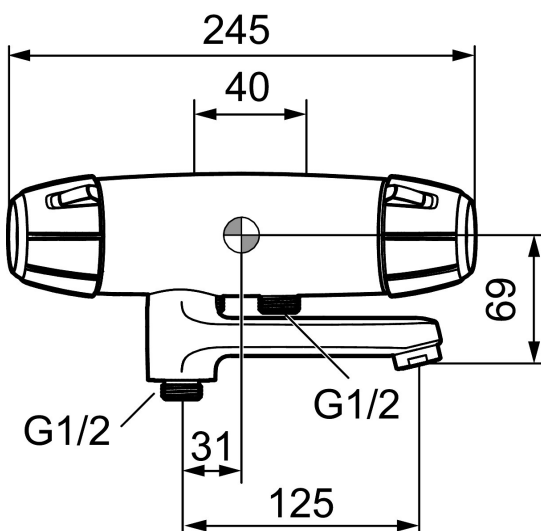

Art.nr: 82401000 RSK: 8343247

Utförande: Krom, 40 c/c, inlopp ned

### Unika egenskaper

Skyddsmodul 

- Ej för genomgående rördragning "Vaska"
- Tryckbalanserad termostatblandare
- Med vridpipomkastare
- Keramisk avstängning
- Eco-stopp
- Med typgodkända backventiler och väggfätning
- Piputsprång från vägg: 180 mm