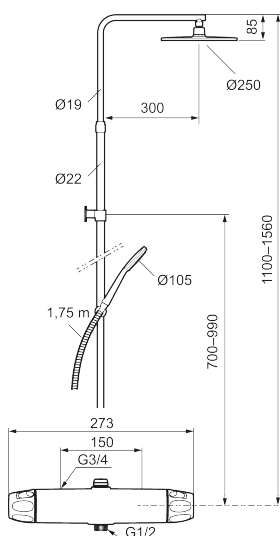

## Loftbrusersæt 9000XE

9000XE loftbruserpakke er en loftbruserpakke i krom. Bruserstangen har teleskopfunktion, hvilket betyder, at vægbeslagets højde kan tilpasses efter loftshøjden i det pågældende badeværelse, personens højde og/eller ønsker til afstand til brusehovedet.

Produktet er LEED/BREEAM-tilpasset, hvilket indebærer, at det opfylder vandstrømskravene, som stilles til bestemte typer nybyggeri og renoveringer.

Artikel-nummer: 86832500 Flow 3 bar: 6,0 l/m

Beskrivelse: Krom, LEED/BREEAM-tilpasset

### Unikke egenskaber

Tilbageløbssikring

- Brusesystem med termostat består af termostatarmatur 9000XE og loftbrusersæt 9000XE.
- Brusesystem med stort bruserhoved 250 mm, håndbruser Ø105 mm, 1750 mm bruseslange og integreret omskifter.
- Hovedbruser og håndbruser har kalkafvisende si.
- Vægbeslaget frit justerbar i højden, 700–990 mm fra tilslutning og 50–100 mm fra væggen. 2 x 20 mm afstandsstykker og membran medfølger.
- Termostat med unik tryk- og temperaturstyring.
- Lead Free (blyfri)
- **10 års funktionsgaranti.**