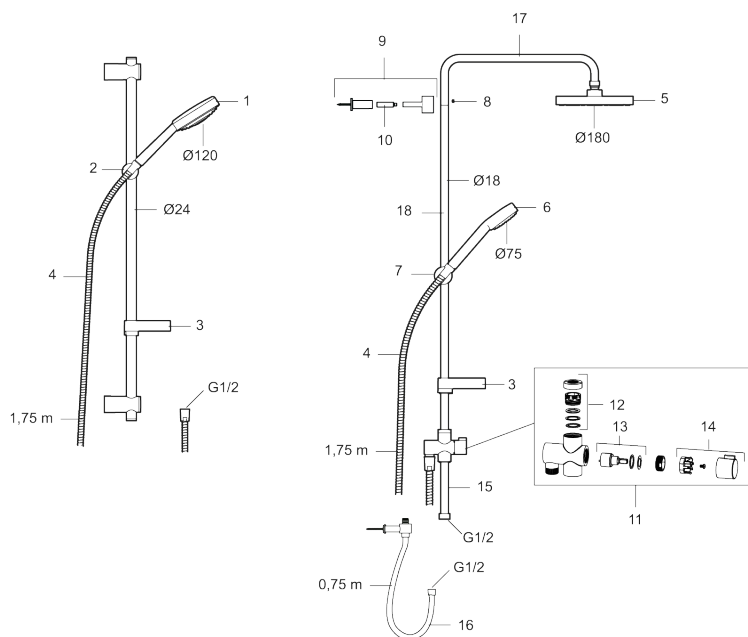

PRODUKTBEKRIVNING

EBRO takdusjsett

Ebro er et takdusjsett med stram og moderne formgivning. Den er svært populær og det er flere grunner til det. En grunn er naturligvis funksjonen. Designen og den behagelige dusjopplevelsen er ytterligere grunner. Ebro leveres både med takdusj og hånddusj og vil gi deg mange stunder fulle av nytelse i dusjen.

Artikkelnummer: 93931000 NRF: 4304826

Reservedelsliste

NR.	FMM-NR	NRF	BESKRIVELSE
1	93450000	4304689	Hånddusj med babydusjfunksjon
2	93780000	4304738	Hånddusjholder/Glider (Ø24)
3	94642000	4304835	Såpeskål
4	34841750	4304876	Dusjslange, krom, 1,75 M
5	93992000	4304832	Dusjkopp m/kuleledd
6	94661000	4304838	Hånddusj
7	94670000	4304735	Hånddusjholder/Glider (Ø18)
8	38082000		Låseskrue
9	58950000	4304504	Dusjrørklammer 18 mm
10	27923500		Forlenger til veggfeste L: 25 mm
11	58903000	4304833	Dusjomkaster, komplett
12	58961000	4304448	Reservedelssett til dusjomkaster
13	59071000	4304449	Keramisk innsats for dusjomkaster
14	59081000	4304451	Omkasterratt