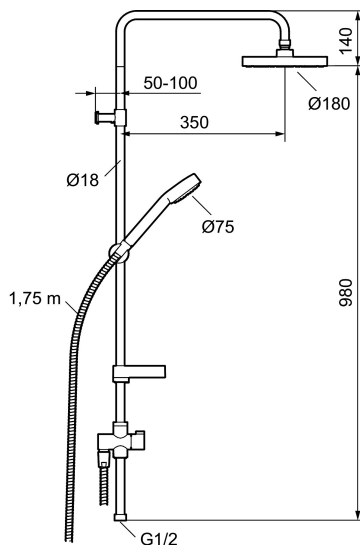

Unike funksjoner