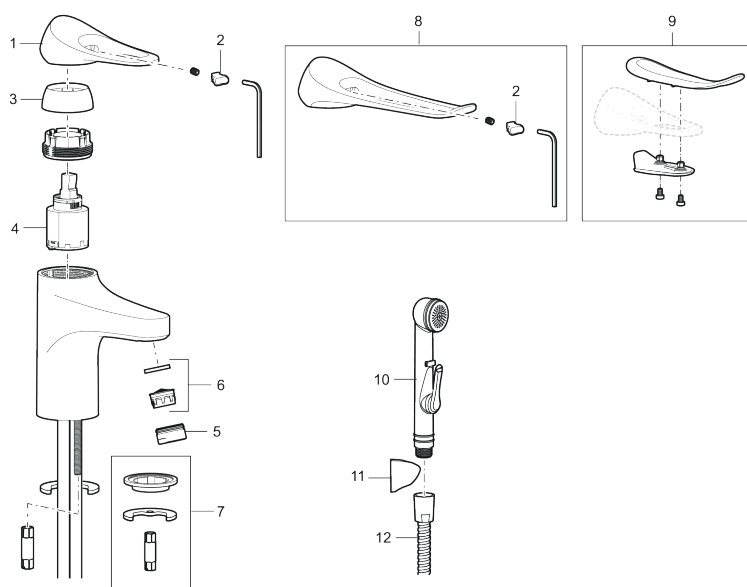

PRODUKTBESKRIVNING

9000XE tvättställsblandare

9000XE Tvättställsblandare är en tvättställsblandare i krom. Den klassiska designen i kombination med en återhållsam vattenförbrukning gör den till det självklara valet i badrummet. Produkten kommer med en självstängande sidohanddusch och metallslang på 1,5m.

Art.nr: 86570010

RSK: 8278978

Reservdelslista

NR.	ART.NR	RSK	BESKRIVNING
1	S600096	8387022	Spak, komplett, krom
1	S600096.75	8387024	Spak, komplett, borstad krom
2	S600097	8387025	Färgmarkering
3	S600101	8387029	Täckhylsa, krom
3	S600101.75	8387031	Täckhylsa, borstad krom
4	S600100	8387028	Insats, med serviceverktyg, för köksblandare (LEED) och tvättställsblandare
4	S600099	8387027	Insats, utan serviceverktyg, för köksblandare (LEED) och tvättställsblandare
4	S600178	8387036	Insats, med serviceverktyg, för tvättställsblandare med sidohanddusch och spolblandare
4	S600272	8387234	Insats, utan serviceverktyg, för tvättställsblandare med sidohanddusch och spolblandare
5	S600156	8280014	Hylsa M24 utv., 13 mm, krom
5	S600156.75	8280015	Hylsa M24 utv., 13 mm, borstad krom
6	S600072	8281671	Strålsamlarinsats, 3 l/min vid 2–6 bar
6	S600226	8280024	Strålsamlarinsats, 1,7 l/min vid 2–6 bar
7	S600160	8387096	Monteringssats, tvättställsblandare
8	S600175	8387083	Care-spak, komplett