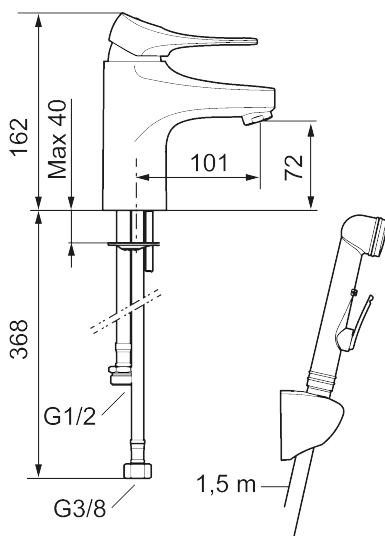

Unika egenskaper

- Med självstängande handdusch, väggfäste och slang
- Kallstartsfunktion
- Mjukstängande med keramisk avstängning
- Inbyggd, lätt omställbar flödesbegränsning och temperaturspär
- Eco Flow (energi- och vattenbesparande strålsamlare)
- Flexibla anslutningsrör i metallspunnen Soft PEX®, lekande G3/8
- Lead Free (blyfri)
- Ljudklass 1
- Hålmått Ø34–37 mm

Skyddsmodul