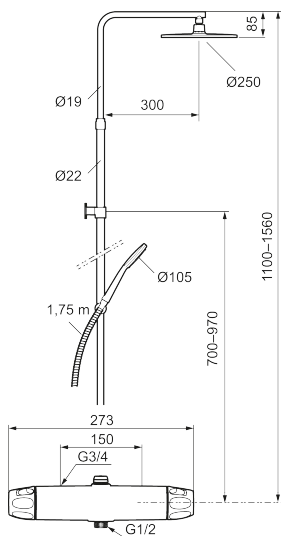

## Loftbrusersæt 9000XE

9000XE loftbruserpakke er en loftbruserpakke i krom. Bruserstangen har teleskopfunktion, hvilket betyder, at vægbeslagets højde kan tilpasses efter loftshøjden i det pågældende badeværelse, personens højde og/eller ønsker til afstand til brusehovedet.

Produktet er LEED/BREEAM-tilpasset, hvilket indebærer, at det opfylder vandstrømskravene, som stilles til bestemte typer nybyggeri og renoveringer.

Artikel-nummer: 86832500 Flow 3 bar: 6,0 l/m

Beskrivelse: Krom, LEED/BREEAM-tilpasset

### Unikke egenskaber

Tilbageløbssikring 

- Brusesystem med termostat består af termostatarmatur 9000XE og loftbrusersæt 9000XE.
- Brusesystem med stort bruserhoved 250 mm, håndbruser Ø105 mm, 1750 mm bruseslange og integreret omskifter.
- Hovedbruser og håndbruser har kalkafvisende si.
- Vægbeslaget frit justerbar i højden, 700–970 mm fra tilslutning og 50–100 mm fra væggen. 2 x 20 mm afstandsstykker og membran medfølger.
- Termostat med unik tryk- og temperaturstyring.
- Lead Free (blyfri)
- Lydklasse 1.
- **10 års funktionsgaranti.**