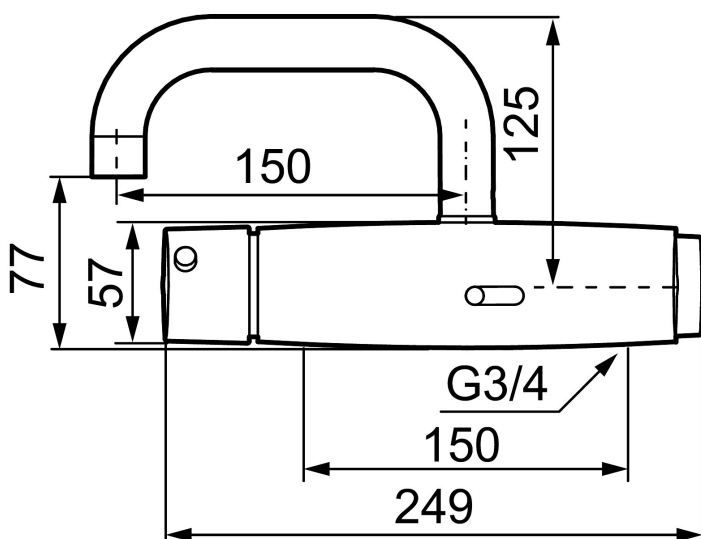

Unikke egenskaber

Tilbageløbssikring 

FM Mattsson Tronic WMS, håndvaskarmatur

Tronic WMS kan alt, hvad vores gængse berøringsfrie armaturer kan, de er præcis lige så nemme at anvende og installere. De kan monteres helt fritstående som ethvert armatur, men med de digitale Tronic WMS bliver det muligt at tage armaturet til et nyt niveau. Ved at aktivere den indbyggede sender bliver armaturet forbundet til vores innovative digitale cloud-service – og dermed er Internet of Things i armaturverdenen en realitet.

I det elektroniske armatur sidder en trådløs sender, der registrerer hvordan den bruges, fx hvor ofte den aktiveres, hvor meget vand den bruger, hvor længe hanen løber osv. Oplysningerne sendes herefter til en digital portal, der er tilgængelig via computer eller mobil. Fra det brugervenlige oversigtbillede kan armaturer og den indsamlede data overvåges, analyseres, evalueres og omdannes til værdifulde indsigter. Tronic WMS er derfor mere end bare et rigtig godt, berøringsfrit armatur - ved at forbinde den med data-skyen vil den give ekstra værdi i form af værdifulde brugerindsigter, der kan optimere vedligeholdelsesplaner og ressource-styring