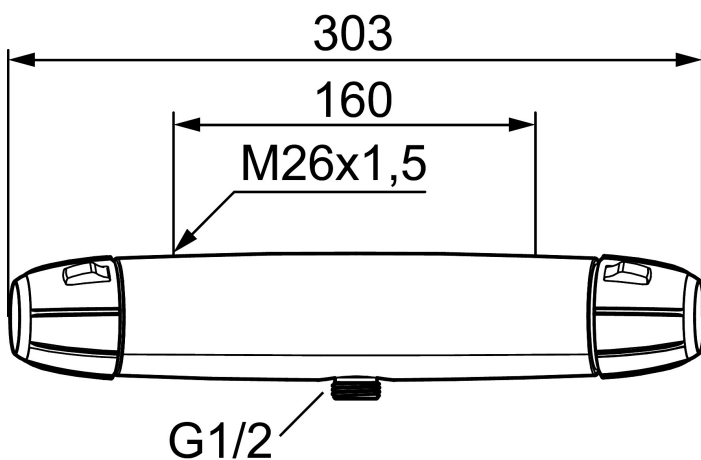

9000E II duschblandare

Säkerhetsblandare för dusch i ny design. Blandarens stilrena form kompletterar de unika funktioner och den miljöhänsyn som kännetecknar 9000E-serien. Smart teknik spar vatten och energi utan att tumma på bekvämligheten för dig som användare. Utlopp ned.

Art.nr: 82101000 RSK: 8343255

Utförande: Krom, 160 c/c

Unika egenskaper

Skyddsmodul 

- Utlopp ned
- Tryckbalanserad termostatblandare
- Keramisk avstängning
- Eco-stopp
- Med typgodkända backventiler
- Duschansl. utsprång från vägg: 70 mm