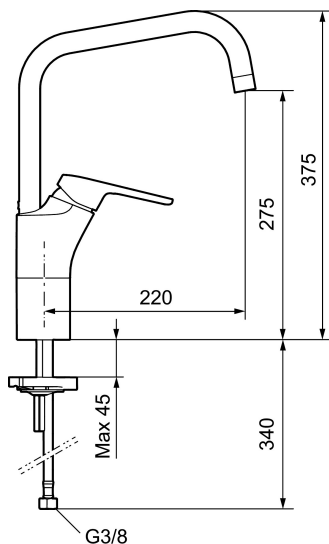

Art.nr: 85000010 RSK: 8310411 Flöde 3 bar: 7,7 l/min  
Utförande: Krom, Lead Free (blyfri), ansl. lekande G3/8

### Unika egenskaper

Skyddsmodul 

- Bedömd i Byggvarubedömningen BVB ID 56114
- Kallstartsfunktion
- Mjukstängande med keramisk avstängning
- Inbyggd, lätt omställbar flödesbegränsning och temperaturspär
- Eco Flow (energi- och vattenbesparande strålsamlare)
- Hög, svängbar pip. Spärrbricka medföljer för 60°, 85°, 110° eller 360°
- Med Soft PEX®-rör
- Hålmått Ø34-37 mm

### Reservdelista

NR.	ART.NR	RSK	BESKRIVNING
	44450009	8295353	Tillbehörspåse (spärrsegment, stoppskruv, insexnyckel 3 mm)
1	58501000	8592023	Komplett spak , krom
2	58511000	8592021	Färgmarkering och fästskruv till spak
3	58521000	8592020	Täckhylsa, krom
4	58530140	8241726	Fästnippel med serviceverktyg
5	60770000	8591918	Serviceverktyg
6	59115500	8591947	Insats med serviceverktyg, ej kallstart (röd ring)
6	59120009	8591949	Insats med serviceverktyg, kallstart (grön ring), original
6	59120000	8591769	Insats komplett, kallstart (grön ring)