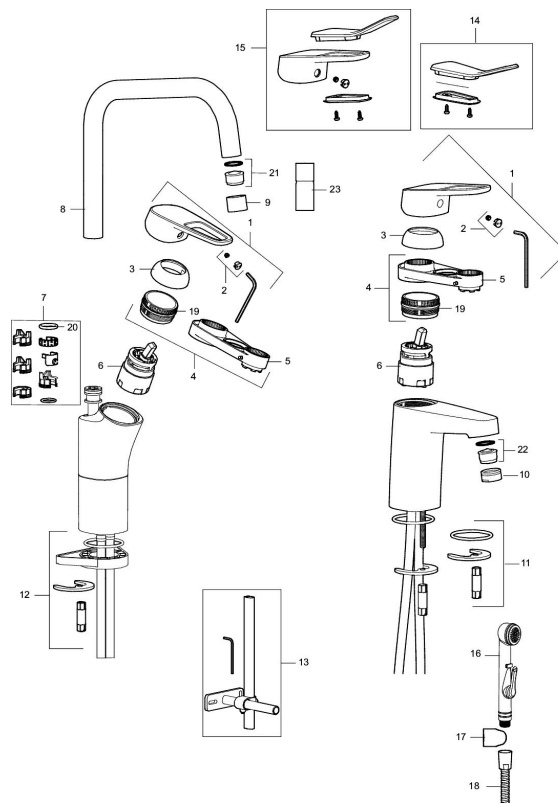

### Unika egenskaper

Skyddsmodul 

- Bedömd i Byggvarubedömningen BVB ID 56114
- Kallstartsfunktion
- Mjukstängande med keramisk avstängning
- Inbyggd, lätt omställbar flödesbegränsning och temperaturspär
- Eco Flow (energi- och vattenbesparande strålsamlare)
- Hög, svängbar pip. Spärrbricka medföljer för 60°, 85°, 110° eller 360°
- Med Soft PEX®-rör
- Hålmått Ø34-37 mm

### Reservdelista

NR.	ART.NR	RSK	BESKRIVNING
	44450009	8295353	Tillbehörspåse (spärrsegment, stoppskruv, insexnyckel 3 mm)
1	58501000	8592023	Komplett spak , krom
2	58511000	8592021	Färgmarkering och fästskruv till spak
3	58521000	8592020	Täckhylsa, krom
4	58530140	8241726	Fästnippel med serviceverktyg
5	60770000	8591918	Serviceverktyg
6	59115500	8591947	Insats med serviceverktyg, ej kallstart (röd ring)
6	59120009	8591949	Insats med serviceverktyg, kallstart (grön ring), original
6	59120000	8591769	Insats komplett, kallstart (grön ring)