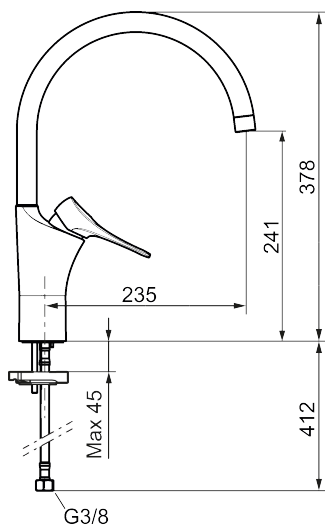

## 9000XE kjøkkenbatteri

**Artikkelnummer:** 86027410 **NRF:** 4301046 **Flow 3 bar:** 3,1 l/m

**Utførende:** Krom, med integrert elektronisk avstengning for maskin, LEED/BREEAM-tilpasset

- Mykstengende
- Kaldstart
- Eco Flow (energi- og vannbesparende strålesamler)
- Vannmengdebegrenser og temperatursperre
- Svingbar tut sperre 60°, 85°, 110° eller 360°
- Med Integrert elektronisk avstengning for oppvaskmaskin. Stenger automatisk etter 4 eller 12 timer
- For hull i benk Ø34-37 mm
- Lead Free (blyfri)
- Lydklasse 1
- Fleksible Soft PEX®-rør med 3/8" mutter