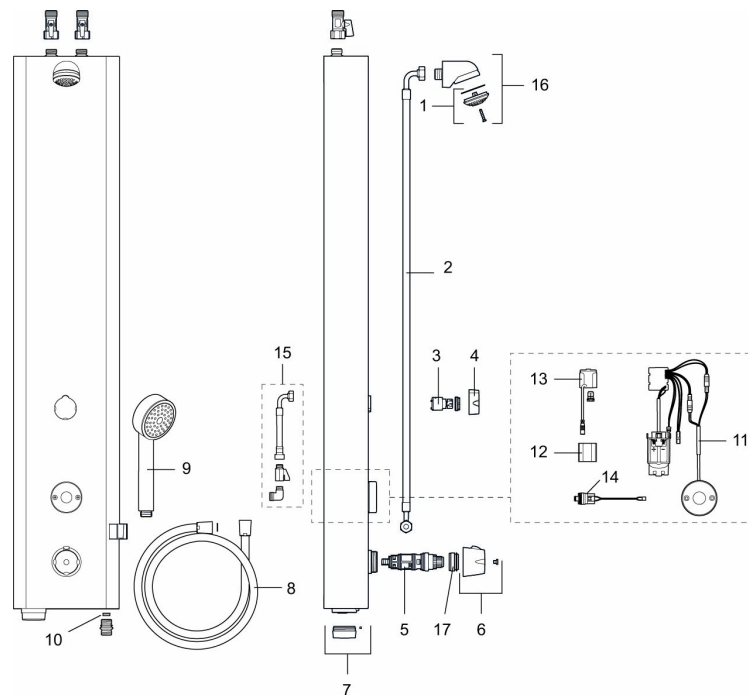

Installation:

- Anslutning uppåt G1/2". Kulventil med lekande mutter beställs separat
- Batteridrift, anpassningsbar för nät drift
- Vid nät drift krävs AC-adapter art.nr. S600132 och stickproppsadapter art.nr. S600129, alternativt transformator art.nr. S600128

PRODUKTBESKRIVNING

FM Mattsson tronic duschpanel WMS, med termostatblandare, batteridrift

Art.nr: 95076002

RSK: 8255859

Reservdelslista

NR.	ART.NR	RSK	BESKRIVNING
1	29182000	8221808	Duschsil
2	39090700	8221813	Anslutningsslang, 700 mm
3	59072000	8221814	Insats till omkastare
4	16221700	8221796	Vred till omkastare
5	38607000	8591963	Reglerpaket, komplett, inkl. serviceverktyg
6	S600222	8239545	Temperaturratt, komplett
7	16222600	8438816	Batterilock, svart
8	34831750	8221810	Duschslang, 1,75 m
9	94760900	8221816	Handdusch
10	29900600	8224321	Flödesbegränsare, konstantflöde 6 l/min vid 2–6 bar
10	29900900	8221809	Flödesbegränsare, konstantflöde 9 l/min vid 2–6 bar
10	29901200	8224320	Flödesbegränsare, konstantflöde 12 l/min vid 2–6 bar
11	16216500	8438815	Elektronikenhet

NR.	ART.NR	RSK	BESKRIVNING
12	S600135	8483191	Batteri
13	S600132	8438826	AC adapter
14	16202000	8221794	Magnetventil
15	39090000	8221812	Anslutningskit, montering bakifrån
16	S600025	8221869	Komplett duschhuvud
17	409364.AE	8346506	Skållningsskyddsring, (Max 42°)