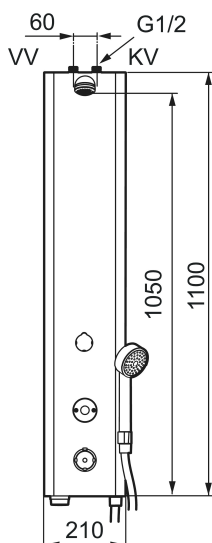

Unika egenskaper

Skyddsmodul

FM Mattsson tronic duschpanel WMS, med termostatblandare, batteridrift

Art.nr: 95076002 RSK: 8255859

Utförande: Mattvitt utförande, batteridrift (inkl. batteri)

- Med handdusch och slang
- Säkerhetsblandare med termostatfunktion
- Säkerhetsstopp vid 38°
- Justerbar maxtemperatur, förinställd på 42°
- Programmerbar startknapp. Spoltid från 10–60 sek, (30 sek är fabriksinställt)
- Duschstrålen kan vinklas +/- 5°
- Flöde 9 l/min
- Mjukstängande magnetventil
- Spoltidsbegränsning, förhindrar översvämning
- Städsläge, tidsbegränsad avstängning vid rengöring
- Rostfritt utförande med pulverlackerad kåpa. Standardkulör vit NCS S0500-N, Glans 30, övriga kulörer och glanstal offereras på begäran.
- WMS-blandare med möjlighet till trådlös uppkoppling mot vårt Tronic WMS system alternativ programmering via Dongel
- Låg strömförbrukning – lång livslängd
- Kan genomspolas med hetvatten för legionellasanering
- Återströmningsskydd enligt EU-standard SS-EN 1717

Installation:

- Anslutning uppåt G1/2". Kulventil med lekande mutter beställs separat
- Batteridrift, anpassningsbar för nät drift
- Vid nät drift krävs AC-adapter art.nr. S600132 och stickproppsadapter art.nr. S600129, alternativt transformator art.nr. S600128

NR.	ART.NR	RSK	BESKRIVNING
12	S600135	8483191	Batteri
13	S600132	8438826	AC adapter
14	16202000	8221794	Magnetventil
15	39090000	8221812	Anslutningskit, montering bakifrån
16	S600025	8221869	Komplett duschhuvud
17	409364.AE	8346506	Skållningsskyddsring, (Max 42°)