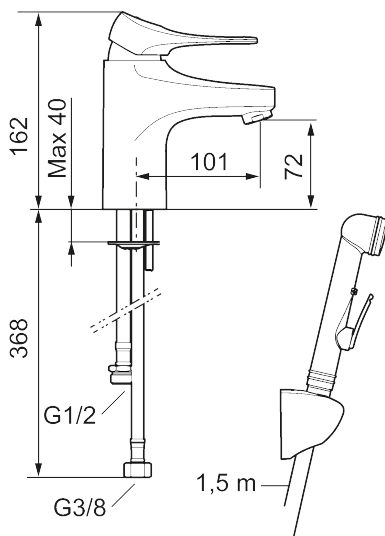

Unike funksjoner

Tilbakeslagssikring 

9000XE servantbatteri

9000XE Servantbatteri er et servantbatteri i krom. Den klassiske designen i kombinasjon med et sparsomt vannforbruk gjør det til et opplagt valg på baderommet. Produktet leveres med en selvstengende sidehåndddusj og metallslange på 1,5 m.

Artikkelnummer: 86570010 NRF: 4300121 Flow 3 bar: 4,5 l/m

Utførende: Krom

- Med selvstengende håndddusj
- Mykstengende
- Kaldstart
- Eco Flow (energi- og vannbesparende strålesamler)
- Vannmengdebegrenser og temperatursperre
- Lead Free (blyfri)
- Lydklasse 1
- Fleksible Soft PEX®-rør med 3/8" mutter