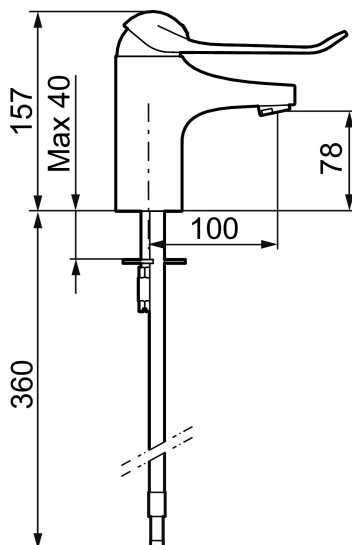

Artikel-nummer:

VVS:

Flow 3 bar: 6,1

80604000

701578334

l/m

Beskrivelse: Krom

Unikke egenskaber

Tilbageløbssikring

- Handicapvenligt.
- Greb: 150 mm.
- 100 mm fremspring.
- **Koldstart.**
- Soft Closing og keramisk kartusche.
- Indbygget temperatur- og flowbegrænser.
- Eco Flow (energi- og vandbesparende perlator).
- Flexible tilslutningslanger.
- Hulstørrelse Ø33,5-37 mm.
- **5 års trykgaranti.**