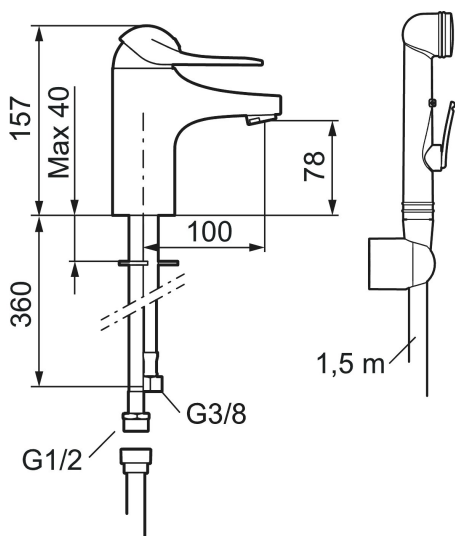

Unikke egenskaber

Tilbageløbssikring 

Håndvaskarmatur 9000E

Energiklassificeret håndvaskarmaturer med Eco flow 5-6 l/min. Soft closing forhindrer slag og trykstød i rørinstallationen og er standard ligesom koldstart, keramisk tætning, temperaturbegrænser, 5 års trykgaranti. Armaturer findes i udgaver med forskellige bundventiler.

Artikel-nummer: 80670010 VVS: 703913204

Beskrivelse: Krom, tilslutning G3/8

- Med selvlukkende håndbruser, ophæng, 1500 mm slange.
- 100 mm fremspring.
- **Koldstart.**
- Soft Closing og keramisk kartusche.
- Indbygget temperatur- og flowbegrænser.
- Eco Flow (energi- og vandbesparende perlator).
- Flexible tilslutningslanger.
- Kontraventiler.
- Hulstørrelse Ø33,5-37 mm.
- **5 års trykgaranti.**