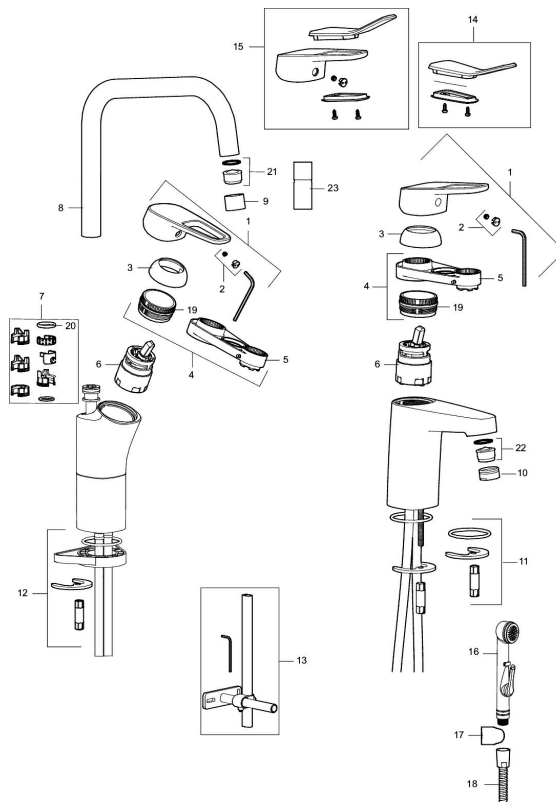

Art.nr: 83570000 **RSK:** 8235551 **Flöde 3 bar:** 5,2 l/min

Utförande: Krom, ansl. slät ände Ø10 mm

Unika egenskaper

Skyddsmodul 

- Med självstängande handdusch, väggfäste och slang
- Kallstartsfunktion
- Mjukstängande med keramisk avstängning
- Inbyggd, lätt omställbar flödesbegränsning och temperaturspär
- Eco Flow (energi- och vattenbesparande strålsamlare)
- Med Soft PEX®-rör
- Hålmått Ø32-36 mm

Art.nr: 83570000

RSK: 8235551

Reservdelslista

NR.	ART.NR	RSK	BESKRIVNING
	44450009	8295353	Tillbehörspåse (spärrsegment, stoppskruv, insexnyckel 3 mm)
1	58501000	8592023	Komplett spak , krom
2	58511000	8592021	Färgmarkering och fästskruv till spak
3	58521000	8592020	Täckhylsa, krom
4	58530140	8241726	Fästnippel med serviceverktyg
5	60770000	8591918	Serviceverktyg
6	59115500	8591947	Insats med serviceverktyg, ej kallstart (röd ring)