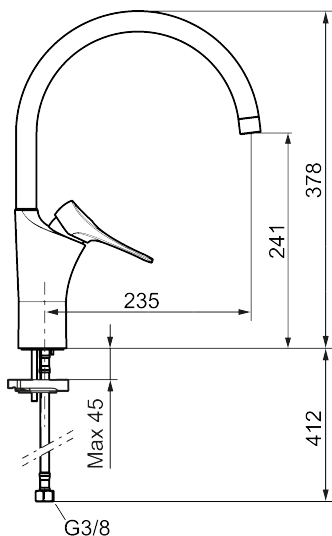

9000XE köksblandare

9000XE Köksblandare med C-pip i borstad krom platsar i vilket kök som helst, oavsett storlek. Köksblandaren är blyfri och har våra smarta, innovativa och energibesparande funktioner såsom kallstart, mjukstängning, temperaturspär samt energi- och vattenbesparande strålsamlare. Den tidslösa och ändamålsenliga designen gör den till ett lika funktionellt som estetiskt hållbart inslag i det moderna hemmet. Produkten är LEED/BREEAM-anpassad vilket innebär att den uppfyller flödeskraven som ställs på vissa ny- och ombyggnationer.

Art.nr: 86007413 RSK: 8312010 Flöde 3 bar: 3,1 l/min
Utförande: Borstad krom, 3,1 l/min, LEED/BREEAM-anpassad

Unika egenskaper

Skyddsmodul 

- Kallstartsfunktion
- Mjukstängande med keramisk avstängning
- Inbyggd, lätt omställbar flödesbegränsning och temperaturspär
- Eco Flow (energi- och vattenbesparande strålsamlare)
- Hög, svängbar pip. Spärrbricka medföljer för 60°, 85°, 110° eller 360°
- Flexibla anslutningsrör i metallspunnen Soft PEX[®], lekande G3/8
- Lead Free (blyfri)
- Ljudklass 1
- Hålmått Ø34-37 mm