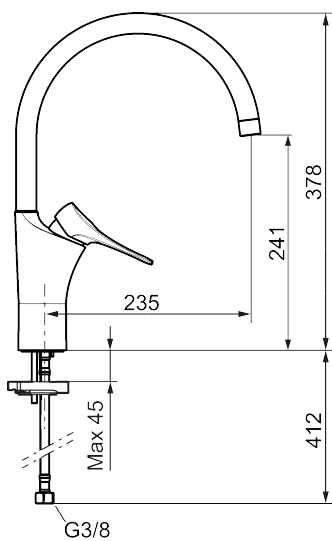

## 9000XE kjøkkenbatteri

**Artikkelnummer:** 86027010 **NRF:** 4301039 **Flow 3 bar:** 4,5 l/m  
**Utførende:** Krom, med integrert elektronisk avstengning for maskin,  
 4,5 l/min, LEED-tilpasset

- Mykstengende
- Kaldstart
- Eco Flow (energi- og vannbesparende strålesamler)
- Vannmengdebegrenser og temperatursperre
- Svingbar tut sperre 60°, 85°, 110° eller 360°
- Med Integrert elektronisk avstengning for oppvaskmaskin. Stenger automatisk etter 4 eller 12 timer
- For hull i benk Ø34-37 mm
- Lead Free (blyfri)
- Fleksible Soft PEX®-rør med 3/8" mutter