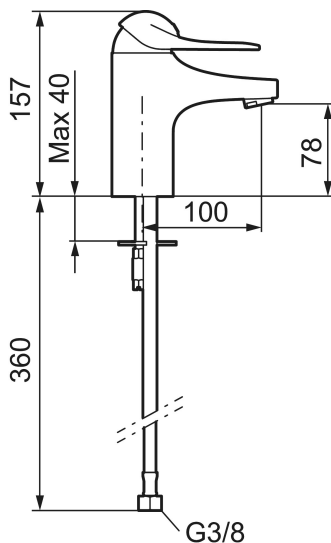

Art.nr: 80607010 RSK: 8235444 Flöde 3 bar: 4,7 l/min
 Utförande: Krom, konstantflöde vid 2–6 bar, ansl. lekande G3/8

Unika egenskaper

Skyddsmodul 

- Kallstartsfunktion
- Mjukstängande med keramisk avstängning
- Inbyggd, lätt omställbar flödesbegränsning och temperaturspär
- Eco Flow (energi- och vattenbesparande strålsamlare)
- Temperaturbegränsad till max 53 °C vid inkommande VV 60 °C
- Med Soft PEX®-rör
- Hålmått Ø33,5–37 mm