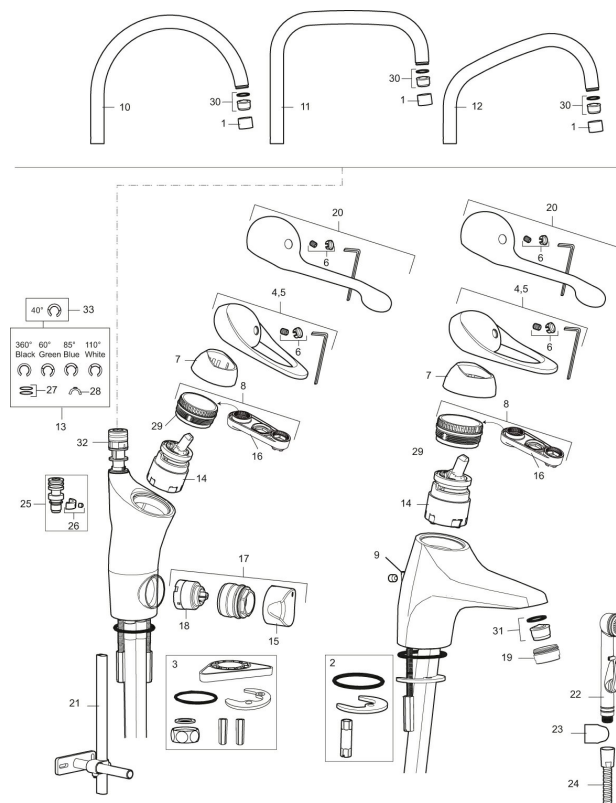

Art.nr: 80017000 RSK: 8308999 Flöde 3 bar: 5,0 l/min
Utförande: Krom, konstantflöde vid 2–6 bar, LEED/BREEAM-anpassad, ansl. slät ände Ø10 mm

- Kallstartsfunktion
- Mjukstängande med keramisk avstängning
- Inbyggd, lätt omställbar flödesbegränsning och temperaturspär
- Eco Flow (energi- och vattenbesparande konstantflödesstrålsamlare)
- Hög, svängbar pip. Spärrbricka medföljer för 60°, 85°, 110° eller 360°
- Med inbyggd keramisk avstängning för disk- och tvättmaskin. Omställbar mellan KV och VV, förinställd på KV
- Med Soft PEX®-rör
- Längd anslutningsrör: 410 mm
- Hålmått Ø34–37 mm
- Kan förses med avstängningsventil för bänkmaskin, FMM 5949-1000
- Ytterdiameter fot Ø52 mm
- Skyddsmodul AA avser utloppspip

Art.nr: 80017000

RSK: 8308999

Reservdelslista

NR.	ART.NR	RSK	BESKRIVNING
1	29142200	8281524	Hylsa M22 inv.
2	39140800	8186891	Monteringssats, tvättställsblandare
3	39142800	8186893	Monteringssats, köksblandare med DM-avst.
4	58500000	8591936	Spak, komplett, längd: 90 mm
5	58501750	8591937	Spak, komplett, längd: 150 mm
6	58510000	8591944	Färgmarkering och fästskruv till spak
7	58520000	8591945	Täckhylsa
8	58530140	8241726	Fästnippel med serviceverktyg
9	58540000	8591940	Kedjefäste
10	58600000	8154074	Utloppspip, C-modell
10	58630000	8154077	Utloppspip, tvättrännemodell