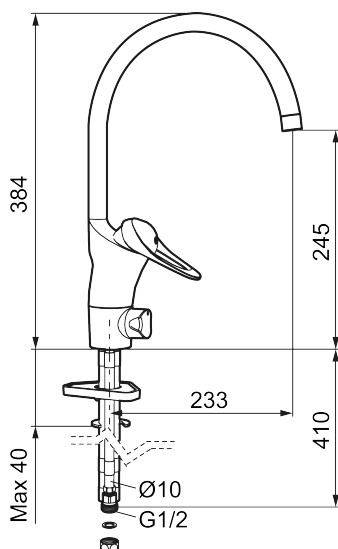

9000E II köksblandare

Den här blandaren är LEED/BREEAM-anpassad

LEED står för Leadership in Energy and Environmental Design. Sweden Green Building Council arbetar med anpassningar av LEED till svenska förhållanden.

Art.nr: 80017000 RSK: 8308999 Flöde 3 bar: 5,0 l/min
Utförande: Krom, konstantflöde vid 2–6 bar, LEED/BREEAM-anpassad, ansl. slät ände Ø10 mm

- Kallstartsfunktion
- Mjukstängande med keramisk avstängning
- Inbyggd, lätt omställbar flödesbegränsning och temperaturspär
- Eco Flow (energi- och vattenbesparande konstantflödesstrålsamlare)
- Hög, svängbar pip. Spärrbricka medföljer för 60°, 85°, 110° eller 360°
- Med inbyggd keramisk avstängning för disk- och tvättmaskin. Omställbar mellan KV och VV, förinställd på KV
- Med Soft PEX®-rör
- Längd anslutningsrör: 410 mm
- Hålmått Ø34–37 mm
- Kan förses med avstängningsventil för bänkmaskin, FMM 5949-1000
- Ytterdiameter fot Ø52 mm
- Skyddsmodul AA avser utloppspip