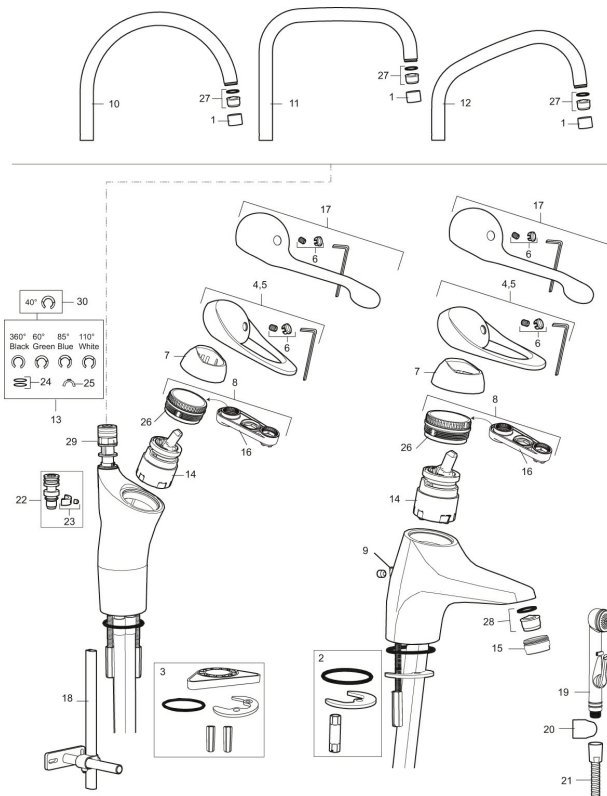

PRODUKTBESKRIVNING

9000E II kjøkkenbatteri

Her er det et optimert samspill mellom form og funksjon. FM Mattsson 9000E viser vei for en ny generasjon blandebatterier, som er miljøtilpasset ned til minste detalj. Blandebatteriet gir et vakkert inntrykk og bidrar til et teknisk fullendt kjøkken. Helt fra grunnutførelsen har det unike funksjoner som sparer energi samtidig som komforten opprettholdes.

Artikkelnummer: 80056000

Reservedelsliste

NR.	FMM-NR	NRF	BESKRIVELSE
1	29142200		Hylse for strålesamler M22 innv.
2	39140800	4303914	Monteringstilbehør for servantbatterier
3	39141800	4303915	
4	58500000	4303917	Spak L-90 mm, krom
5	58501750	4303918	Spak Care L-150 mm, krom
6	58510000	4303919	Merkeplugg og skrue
7	58520000	4303921	Dekkhylse, krom
8	58530140	4303922	Innsatsmutter m/verktøy
9	58540000	4303923	Kedjefeste for oppløfthull, krom
10	58600000	4303924	Utløpstut, II-modell