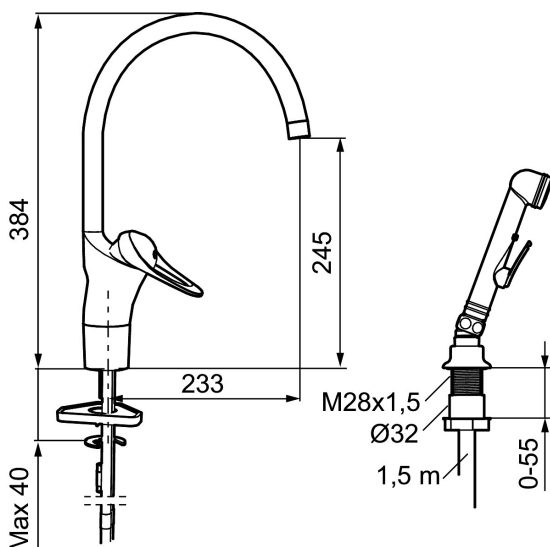

9000E II kjøkkenbatteri

Her er det et optimert samspill mellom form og funksjon. FM Mattsson 9000E viser vei for en ny generasjon blandebatterier, som er miljøtilpasset ned til minste detalj. Blandebatteriet gir et vakkert inntrykk og bidrar til et teknisk fullendt kjøkken. Helt fra grunnutførelsen har det unike funksjoner som sparer energi samtidig som komforten opprettholdes.

Artikkelnummer: 80056000

Utførende: Krom, Eco Plus, ansl. 10 mm spiss

- Mykstengende
- Kaldstart
- Eco Flow (energi- og vannbesparende strålesamler)
- Vannmengdebegrenser og temperatursperre
- Svingbar tut sperre 60°, 85°, 110° eller 360°
- Selvstengende hånddusj, slange 1,5 m
- Med tilbakeslagsventil etter standard EN 1717
- For hull i benk Ø34-37 mm
- Fleksible Soft PEX®-rør med 3/8" mutter
- Ecoplus: Fjærbelastet spak over halv mengde