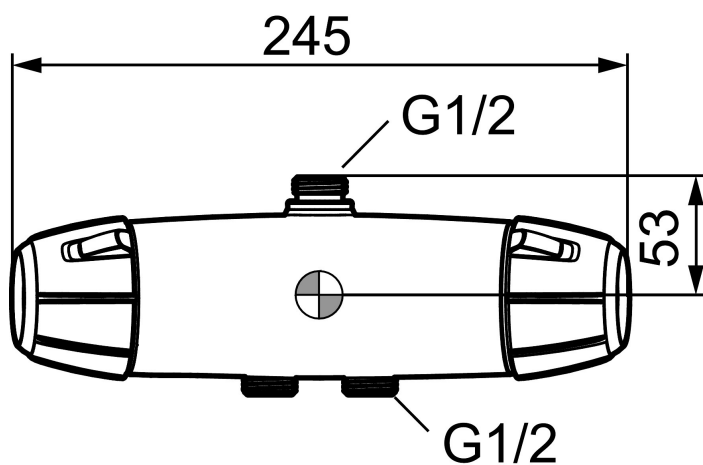

- Utlopp upp
- Ej för genomgående rördragning "Vaska"
- Tryckbalanserad termostatblandare
- Keramisk avstängning
- Eco-stopp
- Med typgodkända backventiler och väggtätning
- Duschansl. utsprång från vägg: 52 mm