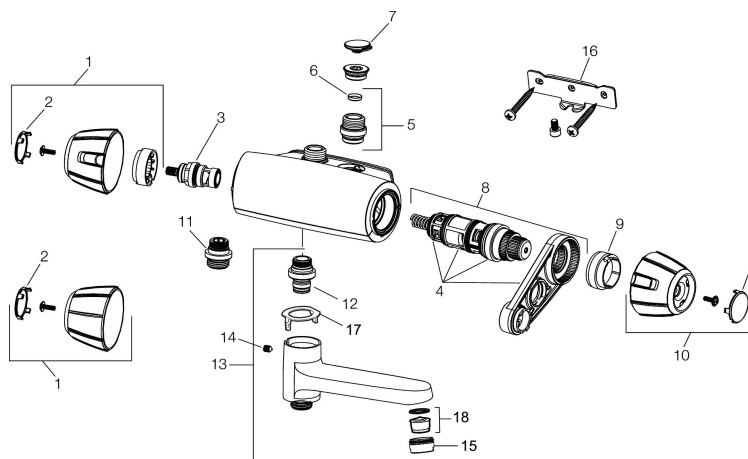

PRODUKTBESKRIVNING

9000E duschblandare

Här finns en optimerad samverkan mellan form och funktion. FM Mattsson 9000E visar vägen för en ny generation blandare, som miljöanpassats in i minsta detalj. Givetvis har den redan i sitt grundutförande våra unika funktioner för exakt temperaturhållning, säkerhet och driftsäkerhet. En nyhet är det svala blandarhuset – du bränner dig aldrig på utsidan av en 9000E-blandare.

Art.nr: 82511000

RSK: 8343317

Reservdelslista

NR.	ART.NR	RSK	BESKRIVNING
1	35781000	8592015	Ratt, mängdratt, komplett, krom
1	35780040	8591995	Ratt, mängdratt, komplett, svart
2	39031004	8592004	Täcklock, svart, 2-pack
3	35900800	8585849	Keramiskt överstycke
4	38680009	8591701	Filtersats, inkl. o-ringar, serviceverktyg
5	59820800	8591970	Anslutningsnippel
6	38632006	8590311	Filter, 2-pack
7	38692800	8591974	Täcklock, krom, 2-pack
8	38601009	8591609	Reglerpaket komplett, butiksförpackad
9	38520007	8591592	Skållningsskyddsring, standard, svart
10	35780100	8591998	Ratt, temperaturratt, komplett, krom
10	35780140	8591997	Ratt, temperaturratt, komplett, svart
11	39710800	8591967	Nippel M18x1-G1/2 (duschblandare ej utlopp upp)
12	39754000	8591969	Nippel M18x1 med o-ring (badkarsblandare)
13	82990000	8154073	Utloppspip med vridpipomkastare
14	38086000	8439701	Låsskruv