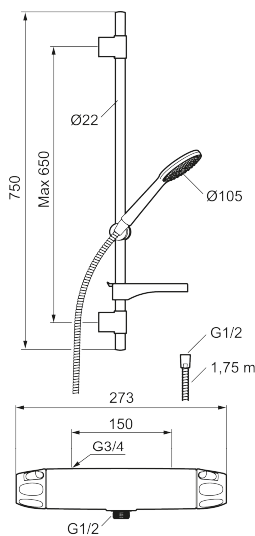

Produkten är LEED/BREEAM-anpassad vilket innebär att den uppfyller flödeskraven som ställs på vissa ny- och ombyggnationer.

Art.nr: 86822503 **RSK:** 8283262 **Flöde 3 bar:** 6,0 l/min

Utförande: Borstad krom, 150 c/c, LEED/BREEAM-anpassad

Unika egenskaper

Skyddsmodul 

- OBS! 150 c/c
- Säkerhetsblandare 9000XE och duschset 9000XE
- Duschsetet har handdusch med kalkavvisande sil, slang, duschstång med väggfästning och tvålhylla
- Lead Free (blyfri)
- Ljudklass 1
- Duschansl. utsprång från vägg: 81 mm

NR.	ART.NR	RSK	BESKRIVNING
7	S600084	8439709	Termostatinsats, komplett med serviceverktyg
8	S600088	8439712	Nippel M18x1-G1/2 (duschblandare)
9	60770000	8591918	Serviceverktyg
10	59800800	8592005	Anslutningsnippel 160 c/c
11	38632006	8590311	Filter, 2-pack
12	S600105	8439713	Care-vred, svart, 2-pack
13	S600091	8233001	Handdusch, krom
13	S600091.75	8233003	Handdusch, borstad krom
14	S600095	8239500	Väggfäste, krom
14	S600095.75	8221926	Väggfäste, borstad krom
15	S600109	8252036	Duschslang, 1,75 m, krom
15	S600109.75	8252038	Duschslang, 1,75 m, borstad krom