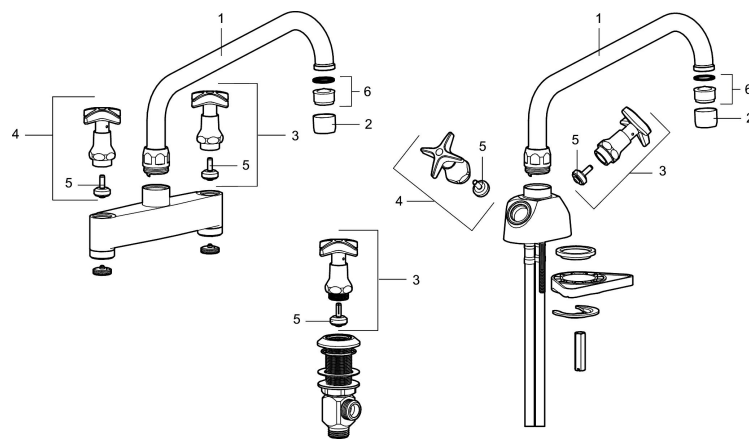

- Enkel å tømme ved frostfare
- Svingbar utløpstut
- 2-hulls 160 s/s utv.gj. M26x1,5 konisk tetning
- For tilslutning til kuplinger innv. G3/4 i benk, benyttes overgang innv. M26x1,5 - utv. G3/4 FMM 2854-1000 (stk)
- For tilslutning til utv.gj. G3/4 i benk med c/c 153 eller større benyttes eksentriske kuplinger FMM 2823-5000 (par)
- For montering på nye gjennomføringer benyttes FMM 2822-1519 (par)

For en med hytte eller båt er den enkle tømningen av kranen en ekstra forsikring mot frost.

Artikkelnummer: 30050600 NRF: 4300966

Reservedelsliste

NR.	FMM-NR	NRF	BESKRIVELSE
1	28806350	4304154	Utløpstut M26x1,5, krom
2	29142200		Hylse for strålesamler M22 innv.
3	35071500	4304112	Kranoverdel, KV, krom
4	35071501	4304113	Kranoverdel, VV, krom
5	36001500	4305565	Krankjegle
6	29102419	4306167	Innsats strålesamler 11-15 l/min ved 3 bar