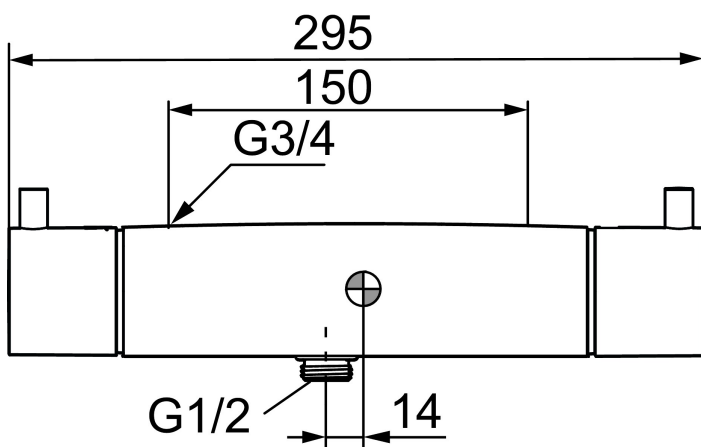

Art.nr: 96801530 RSK: 8342163

Utförande: Krom, 150 c/c

Unika egenskaper

Skyddsmodul 

- OBS! 150 c/c
- Utlopp ned
- Tryckbalanserad termostatblandare
- Keramisk avstängning
- Eco-stopp
- Med typgodkända backventiler
- Duschansl. utsprång från vägg: 72 mm

NR.	ART.NR	RSK	BESKRIVNING
9	29830529	8591702	Backventiler, 2-pack
10	39710000	8591571	Nippel M22x1-G1/2 (duschblandare)
11	39753000	8591516	Nippel
12	96990000	8154058	Utloppspip med vridpipomkastare
13	38086000	8439701	Låsskruv
14	59552410	8242172	Utan begränsning, grå
15	29712000	8591530	Väggfäste, komplett
16	59820000	8591545	Inloppsnyppel
17	38521000	8295345	Spärring