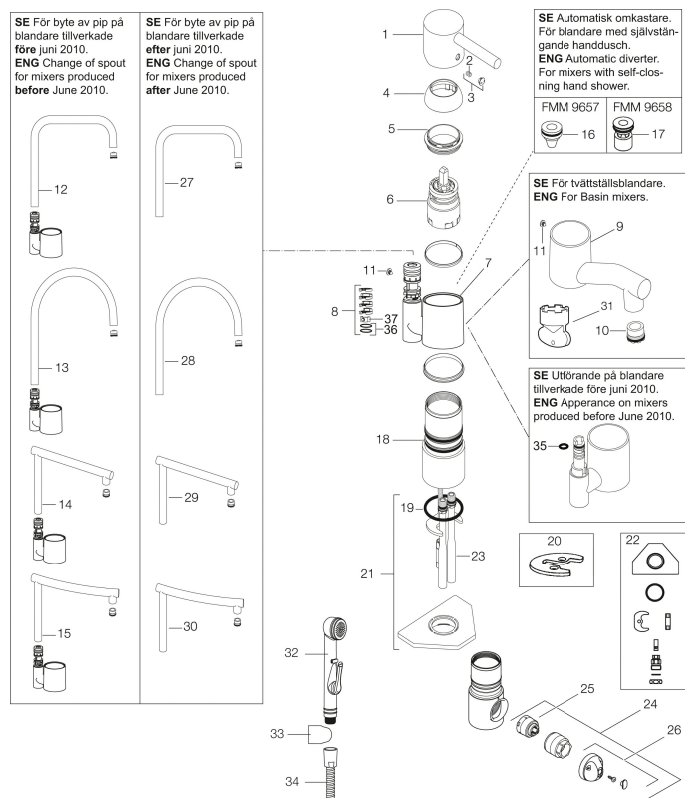

Artikkelnummer: 96310000 NRF: 4301686

Utførende: Krom, med CU rør

- Mykstengende
- Vannmengdebegrener og temperatursperre
- Med buet utløpstut
- Svingbar tut sperre 60°, 85°, 110° eller 360°
- Eco Flow (energi- og vannbesparende strålesamler)
- Avstengning for maskin Kv, omstillbar til Vv
- For hull i benk Ø32-35 mm

## PRODUKTBESKRIVNING

### Reservedelsliste

NR.	FMM-NR	NRF	BESKRIVELSE
1	59400000	4305002	Spak med låsskrue og plugg, krom
2	38731006	4305051	Låsskrue
3	59410000	4305003	Merkeplugg og skrue
4	59330000	4305055	Dekkhylse, krom
5	38051000	4305737	Innsatsmutter (Til tut FMM 3765). Krom
6	59110000	4305776	Innsats standard, ikke kaldstart (rød ring)
7	59782000	4305004	Tuthylse med tutfeste. Krom. Mod. juni 2010
8	58640000	4303927	Pakningssett med sperreringer. Mod. juni 2010
9	59700000	4304035	Utløpstut til servantbatter, krom
10	59752200	4306108	Strålesamler M21,5 utv., 7-9 l/min ved 3 bar (standard), inkl. nøkkel