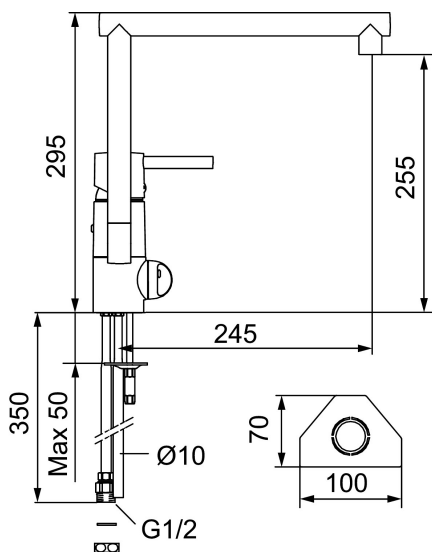

GARDA IV kjøkkenbatteri

Garda er en blandebatteriserie med et strikt og avskallet formspråk. Den forsterker totalopplevelsen av et moderne kjøkken og bygger på våre unike tekniske fordeler i form av blant annet mykstengning og keramisk tetning. Dessuten har den utskiftbar tut. Du kan med et enkelt håndgrep bytte tut og variere blandebatteriets utseende etter smak og behag. Valget er ditt.

Artikkelnummer: 96310000 NRF: 4301686

Utførende: Krom, med CU rør

- Mykstengende
- Vannmengdebegrener og temperatursperre
- Med buet utløpstut
- Svingbar tut sperre 60°, 85°, 110° eller 360°
- Eco Flow (energi- og vannbesparende strålesamler)
- Avstengning for maskin Kv, omstillbar til Vv
- For hull i benk Ø32-35 mm