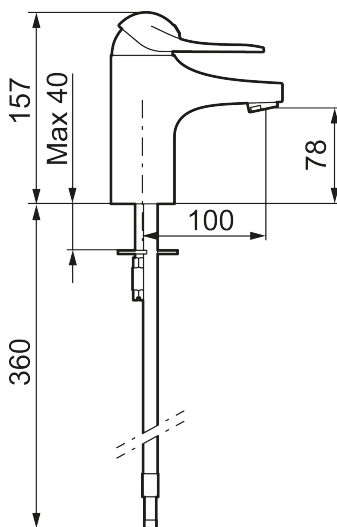

Unike funksjoner

Tilbakeslagssikring