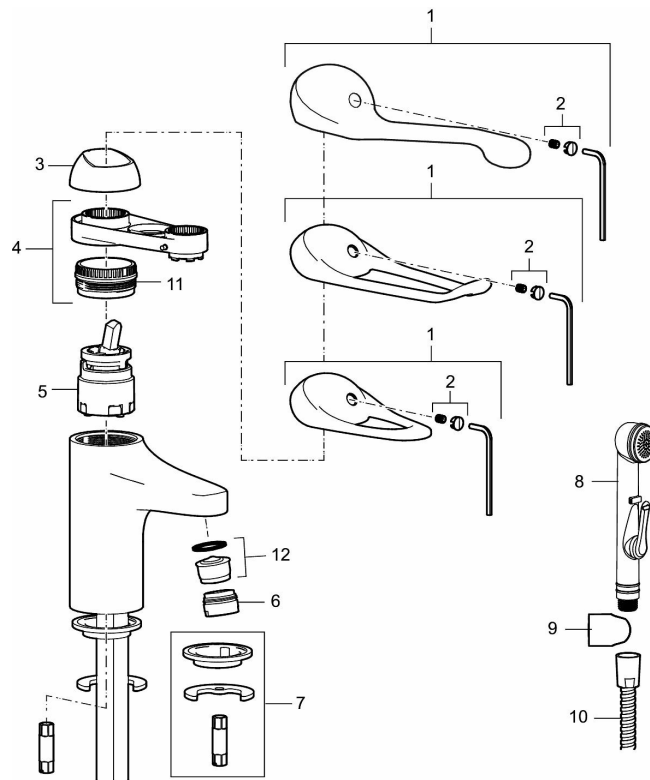

Artikkelnummer: 80600300 **Flow 3 bar:** 6,1 l/m

Utførende: Krom, med Soft PEX-rør L=260 mm, ansl. 10 mm spiss

- Mykstengende
- Eco Flow (energi- og vannbesparende strålesamler)
- Kaldstart
- Vannmengdebegrenser og temperatursperre
- Fleksible Soft PEX®-rør med 3/8" mutter

Artikkelnummer: 80600300

Reservedelsliste

NR.	FMM-NR	NRF	BESKRIVELSE
1	58500000	4303917	Spak L-90 mm, krom
1	58501750	4303918	Spak Care L-150 mm, krom
1	58501800	4303903	Spak Care L-180 mm, krom
2	58510000	4303919	Merkeplugg og skrue
3	58520000	4303921	Dekkhylse, krom
4	58530140	4303922	Innsatsmutter m/verktøy
5	S600273	4303851	Innsats kaldstart med serviceverktøy (grønn ring)
5	59120000	4303831	Innsats, kaldstart (grønn ring)
5	59126000		Innsats m/Eco Plus kaldstart (grønn ring)
5	S600232		Innsats, Low flow, for LEED batterier
6	29142400		Hylse for strålesamler M24 utv., 13 mm
7	S600160		Monteringstilbehør for servantbatteri

NR.	FMM-NR	NRF	BESKRIVELSE
8	S600206	4305294	Selvstengende hånddusj, krom
9	34093000	4304551	Hånddusjholder
10	S600207		Høytrykkslange, lengde 1,5 m, krom
11	29390000		Innsatsmutter
12	29102910		Innsats strålesamler 5,5-6,5 l/min ved 3 bar
12	29102710		Innsats strålesamler 9-11 l/min ved 3 bar, f/Eco Plus
12	29100500		Innsats strålesamler 5 l/min ved 2-6 bar, Eco
12	S600072	4305261	Innsats strålesamler 3 l/min ved 2-6 bar