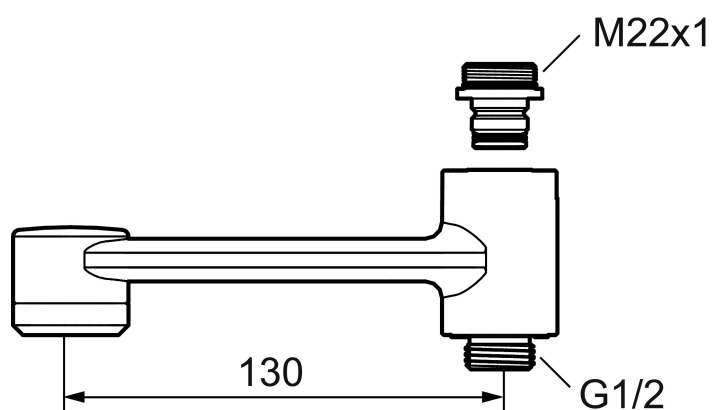

Utløpstut, Origo

Artikkelnummer: 94990000

NRF: 4304003

Utførende: Krom

- Svingbar utløpstut som vender kar/dusj
- Med tutnippel

Garantivilkår

Alle blandedbatterier og alt tilbehør fra FM Mattsson konstrueres og produseres i henhold til gjeldende EU-standarder. Produktene testes grundig i vår fabrikk før de leveres ut til kundene. Vi ber deg om å lese og følge nøye bruks- og vedlikeholdsinstruksjonene som følger med produktet. Korrekt installasjon, vedlikehold og bruk garanterer langvarig holdbarhet for produktet.