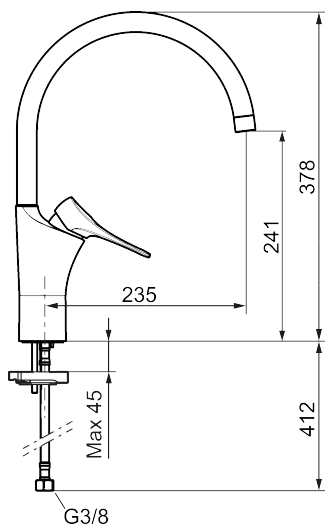

9000XE köksblandare

9000XE Köksblandare med C-pip i krom platsar i vilket kök som helst, oavsett storlek. Köksblandaren är blyfri och har våra smarta, innovativa och energibesparande funktioner såsom kallstart, mjukstängning, temperaturspärri samt energi- och vattenbesparande strålsamlare. Den tidlösa och ändamålsenliga designen gör den till ett lika funktionellt som estetiskt hållbart inslag i det moderna hemmet. Produkten är LEED/BREEAM-anpassad vilket innebär att den uppfyller flödeskraven som ställs på vissa ny- och ombyggnationer.

Art.nr: 86007010 RSK: 8311590 Flöde 3 bar: 4,5 l/min

Utförande: Krom, LEED/BREEAM-anpassad

Unika egenskaper

Skyddsmodul 

- Kallstartsfunktion
- Mjukstängande med keramisk avstängning
- Inbyggd, lätt omställbar flödesbegränsning och temperaturspärri
- Eco Flow (energi- och vattenbesparande strålsamlare)
- Hög, svängbar pip. Spärbricka medföljer för 60°, 85°, 110° eller 360°
- Flexibla anslutningsrör i metallspunnen Soft PEX[®], lekande G3/8
- Lead Free (blyfri)
- Ljudklass 1
- Hålmått Ø34-37 mm