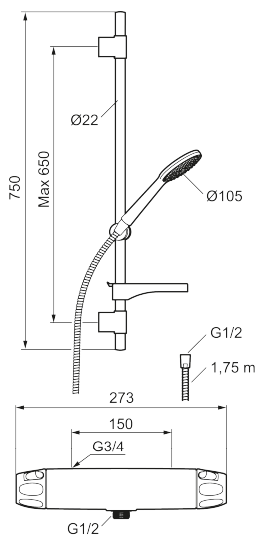

Unika egenskaper

Skyddsmodul

- OBS! 150 c/c
- Säkerhetsblandare 9000XE och duschset 9000XE
- Duschsetet har handdusch med kalkavvisande sil, slang, duschstång med väggfästning och tvålhylla
- Lead Free (blyfri)
- Ljudklass 1
- Duschansl. utsprång från vägg: 81 mm