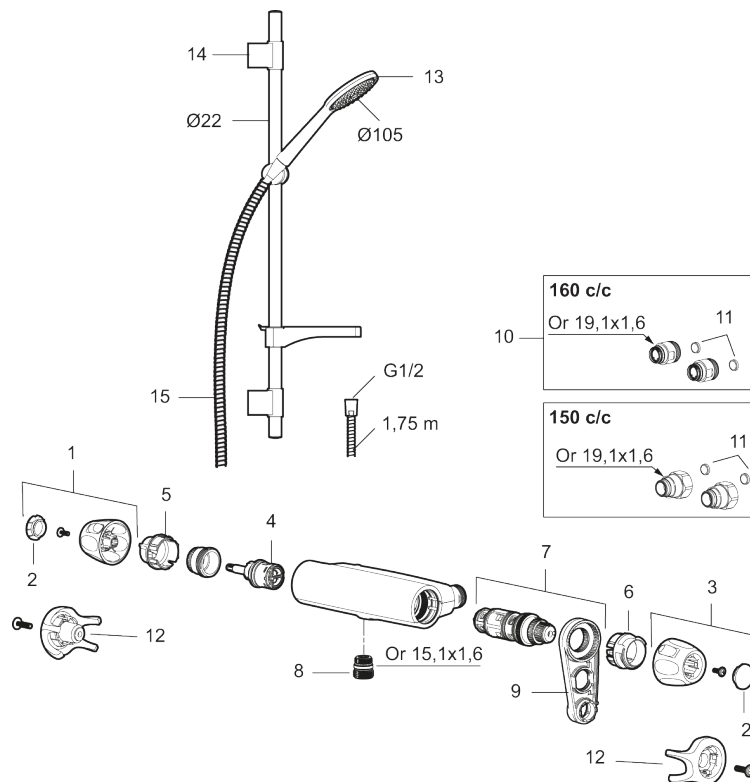

Produkten är LEED/BREEAM-anpassad vilket innebär att den uppfyller flödeskraven som ställs på vissa ny- och ombyggnationer.

**Art.nr:** 86822503 **RSK:** 8283262 **Flöde 3 bar:** 6,0 l/min

**Utförande:** Borstad krom, 150 c/c, LEED/BREEAM-anpassad

## Reservdelslista

NR.	ART.NR	RSK	BESKRIVNING
1	S600083	8218917	Ratt, mängdratt, komplett, krom
1	S600083.75	8218919	Ratt, mängdratt, komplett, borstad krom
2	S600116	8218920	Täcklock, krom
2	S600116.75	8218922	Täcklock, borstad krom
3	S600082	8218914	Ratt, temperaturratt, komplett, krom
3	S600082.75	8218916	Ratt, temperaturratt, komplett, borstad krom
4	S600020	8441462	Keramiskt överstycke, med serviceverktyg (duschblandare)
4	S600269	8387232	Keramiskt överstycke, utan serviceverktyg (duschblandare)
5	S600086	8439710	Stoppring, standard