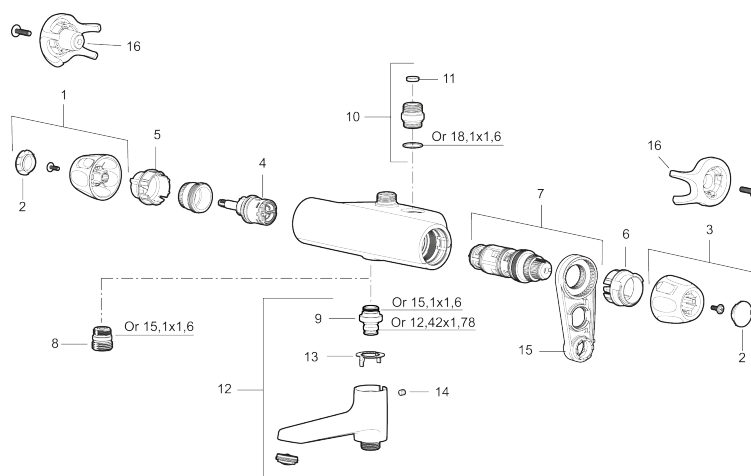

PRODUKTBEKRIVELSE

Termostatarmatur 9000XE

Artikel-nummer: 86950003

Reservedelsliste

NR.	FMM-NR	VVS	BESKRIVELSE
1	S600083		Greb til lukning og regulering af vandmængde, krom
1	S600083.75		Greb til lukning og regulering af vandmængde, børstet krom
2	S600116		Dæksel, krom
2	S600116.75		Dæksel, børstet krom
3	S600082		Greb til regulering af temperaturen, krom
3	S600082.75		Greb til regulering af temperaturen, børstet krom
4	S600020		Keramisk topstykke, inkl. serviceværktøj (brusearmatur)
4	S600021		Keramisk topstykke, inkl. serviceværktøj (badekararmatur)
5	S600086		Stopring, standard
6	S600087		Skoldningssikringsring
6	S600026		Skoldningssikringsring, (max 42°)
7	S600084		Termostatindsats inkl. serviceværktøj
8	S600088		Nippel M18x1-G1/2 (brusearmatur)
9	39754000	745136419	Nippel M18x1 m. o-ring (kararmatur)
10	59820800		Nippel
11	38632006		Filter (par)
12	S600077		Kartud med vridomskifter, krom
12	S600077.75		Kartud med vridomskifter, børstet krom
13	38521000		Spærrering
14	38086000		Låseskrue
15	60770000	745137712	Serviceværktøj