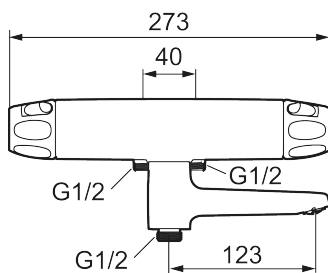

Termostatarmatur 9000XE

Artikel-nummer: 86950003 Flow 3 bar: 22,7 l/m

Beskrivelse: Børstet krom, 40 c/c, indløb ned

- Unik tryk- og temperaturstyring.
- Kar ½ tilslutning til bruseslange.
- Integreret omskifter i svingtuden.
- Kontraventiler.
- Keramisk topstykke.
- Skoldningssikring v/38°C.
- Eco stop.
- Snavsfilter rundt om reguleringsindsatsen.
- 123 mm fremspring.
- Lead Free (blyfri).
- Lydklasse 1.
- **10 års funktionsgaranti.**

Unikke egenskaber

Tilbageløbssikring