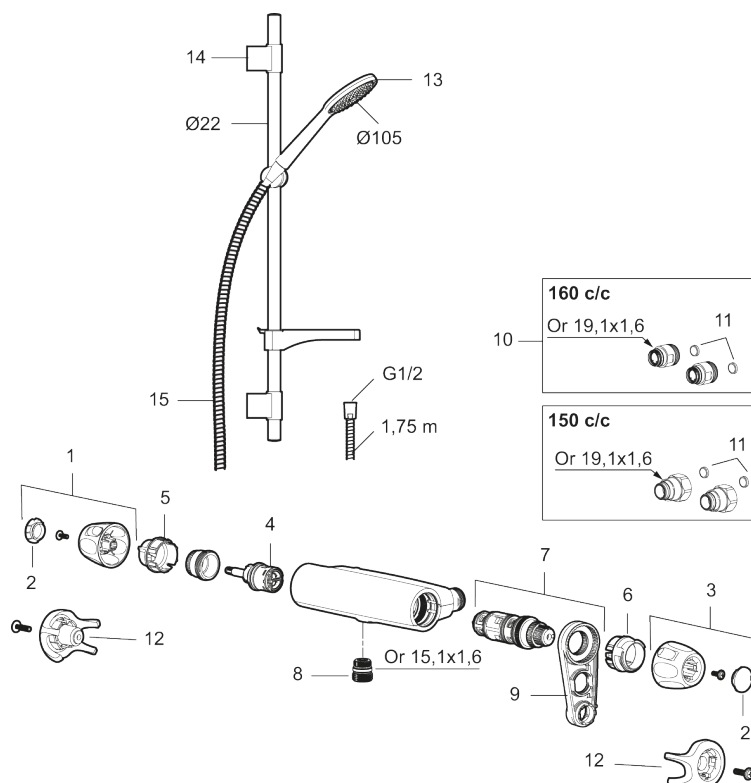

Art.nr: 86820000 RSK: 8283228 Flöde 3 bar: 6,9 l/min

Utförande: Krom, 160 c/c

- Säkerhetsblandare 9000XE och duschset 9000XE
- Duschsetet har handdusch med kalkavvisande sil, slang, duschstång med väggfästning och tvålhylla
- Lead Free (blyfri)
- Ljudklass 1
- Duschansl. utsprång från vägg: 81 mm

Unika egenskaper

Skyddsmodul 

PRODUKTBEKRIVNING

9000XE duschpaket

9000XE Duschpaket är vårt kompletta duschpaket med blandare och duschset i krom. Blandaren tillsammans med det generöst tilltagna munstycket ger en behaglig duschupplevelse med bra tryck och spridning utan att slösa på vattnet. Duschpaketet monteras enkelt i alla typer av badrum. Produkten kan kompletteras med badkarspip.

Art.nr: 86820000

RSK: 8283228

Reservdelslista

NR.	ART.NR	RSK	BESKRIVNING
1	S600083	8218917	Ratt, mängdratt, komplett, krom
1	S600083.75	8218919	Ratt, mängdratt, komplett, borstad krom
2	S600116	8218920	Täcklock, krom
2	S600116.75	8218922	Täcklock, borstad krom
3	S600082	8218914	Ratt, temperaturratt, komplett, krom
3	S600082.75	8218916	Ratt, temperaturratt, komplett, borstad krom
4	S600020	8441462	Keramiskt överstycke, med serviceverktyg (duschblandare)
4	S600269	8387232	Keramiskt överstycke, utan serviceverktyg (duschblandare)
5	S600086	8439710	Stoppring, standard
6	S600087	8439711	Skållningsskyddsring
7	S600084	8439709	Termostatinsats, komplett med serviceverktyg

NR.	ART.NR	RSK	BESKRIVNING
7	S600271	8397030	Termostatinsats, utan serviceverktyg
8	S600088	8439712	Nippel M18x1-G1/2 (duschblandare)
9	60770000	8591918	Serviceverktyg
10	59800800	8592005	Anslutningsnippel 160 c/c
11	38632006	8590311	Filter, 2-pack
12	S600105	8439713	Care-vred, svart, 2-pack
13	S600091	8233001	Handdusch, krom
13	S600091.75	8233003	Handdusch, borstad krom
14	S600095	8239500	Väggfäste, krom
14	S600095.75	8221926	Väggfäste, borstad krom
15	S600109	8252036	Duschslang, 1,75 m, krom
15	S600109.75	8252038	Duschslang, 1,75 m, borstad krom