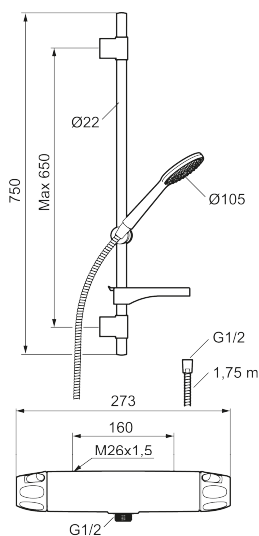

9000XE duschpaket

9000XE Duschpaket är vårt kompletta duschpaket med blandare och duschset i krom. Blandaren tillsammans med det generöst tilltagna munstycket ger en behaglig duschupplevelse med bra tryck och spridning utan att slösa på vattnet. Duschpaketet monteras enkelt i alla typer av badrum. Produkten kan kompletteras med badkarspip.

Art.nr: 86820000 RSK: 8283228 Flöde 3 bar: 6,9 l/min

Utförande: Krom, 160 c/c

- Säkerhetsblandare 9000XE och duschset 9000XE
- Duschsetet har handdusch med kalkavvisande sil, slang, duschstång med väggfästning och tvålhylla
- Lead Free (blyfri)
- Ljudklass 1
- Duschansl. utsprång från vägg: 81 mm

Unika egenskaper

Skyddsmodul