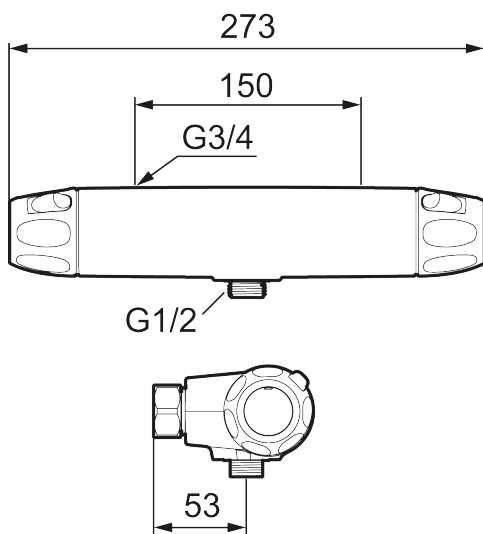

9000XE duschblandare

9000XE Duschblandare i krom är uppföljaren till en av våra bästsäljande blandare. Designen är lika sofistikerad som sin föregångare men har uppgraderats med dubbla backventiler, snabbare temperaturreglering, lättare vikt och ljuddämpande funktioner. Produkten kan kompletteras med badkarspip.

Art.nr: 86801500 RSK: 8351554 Flöde 3 bar: 12,2 l/min

Utförande: Krom, 150 c/c

Unika egenskaper

Skyddsmodul 

- OBS! 150 c/c
- Utlopp ned
- Tryckbalanserad termostatblandare
- Keramisk avstängning
- Eco-stopp
- Lead Free (blyfri)
- Med typgodkända backventiler
- Ljudklass 1