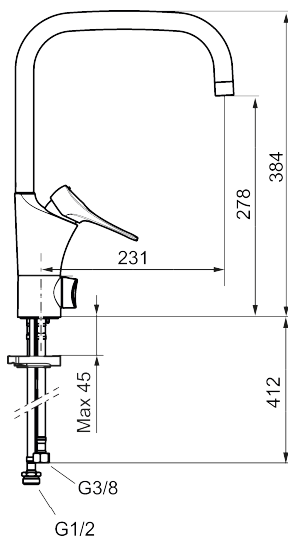

Artikkelnummer: 86110010 **NRF:** 4301026 **Flow 3 bar:** 6,0 l/m
Utførende: Krom

Unike funksjoner

Tilbakeslagssikring

- Mykstengende
- Kaldstart
- Eco Flow (energi- og vannbesparende strålesamler)
- Vannmengdebegrenser og temperatursperre
- Svingbar tut sperre 60°, 85°, 110° eller 360°
- Avstengning for maskin Kv, omstillbar til Vv
- For hull i benk Ø34-37 mm
- Lead Free (blyfri)
- Lydklasse 1
- Fleksible Soft PEX®-rør med 3/8" mutter