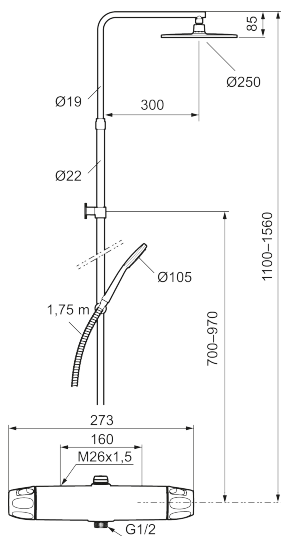

9000XE takduschpaket

9000XE Takduschpaket är ett takduschpaket i borstad krom. Duschstången har teleskopfunktion, vilket innebär att höjden på väggfästet kan anpassas efter det specifika badrummets takhöjd, personens längd och/eller önskemål på avstånd till taksilen.

Produkten är LEED/BREEAM-anpassad vilket innebär att den uppfyller flödeskraven som ställs på vissa ny- och ombyggnationer.

Art.nr: 86831003 **RSK:** 8283283 **Flöde 3 bar:** 6,0 l/min

Utförande: Borstad krom, 160 c/c, LEED/BREEAM-anpassad

Unika egenskaper

Skyddsmodul 

- Säkerhetsblandare 9000XE och takdusch 9000XE
- Med reversibelt överstycke
- Tak- och handdusch med kalkavvisande sil
- Slang, duschstång med väggfästning (kan kapas vid behov)
- Väggfäste fritt justerbart i höjdlid, 700–970 mm från anslutning och 50–110 mm utsprång från vägg, 2x20 mm distanser medföljer, med väggfästning, dold rörskarv
- Lead Free (blyfri)
- Ljudklass 1
- Duschansl. utsprång från vägg: 81 mm