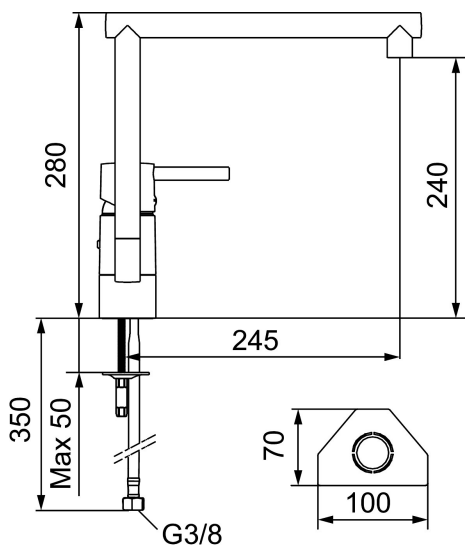

GARDA IV köksblandare

Garda är en blandarserie med strikt och avskalat formspråk. Den höjer totalupplevelsen av ett modernt kök och bygger på våra unika tekniska fördelar i form av bland annat mjukstängning och keramisk tätning. Dessutom har den utbytbar pip. Du kan med ett enkelt handgrepp byta pip och variera blandarens utseende efter tycke och smak. Valet är ditt.

Art.nr: 96300010 **RSK:** 8310189

Utförande: Krom, ansl. Soft PEX®-rör med lekande G3/8

Unika egenskaper

Skyddsmodul 

- Mjukstängande med keramisk avstängning
- Inbyggd, lätt omställbar flödesbegränsning och temperaturspär
- Eco Flow (energi- och vattenbesparande strålsamlare)
- Med böjd pip, svängbar 110°
- Hålmått Ø32–35 mm