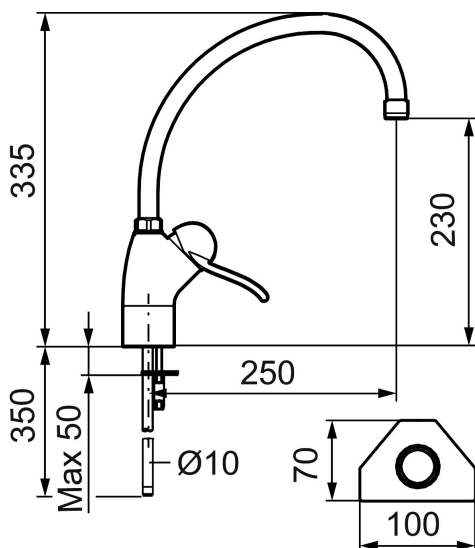

## Køkkenarmatur 9000

FM Mattsson 9000 til køkkenet har et harmonisk og tidløst design. Det er med varmtvandsspærre, justerbar volumenbegrænser, soft closing og keramisk tætning som standard, hvilket eliminerer såvel risikoen for skoldningsskader som skadelige trykstød i rørene. Hensynet til brugeren og det populære design har gjort det til Danmark's mest solgte blandingsbatteriserie gennem mange år.

Artikel-nummer:

91100000

VVS:

705875204

Flow 3 bar: 14,0

l/m

Beskrivelse: Krom

- Til køkkenvask.
- Soft Closing og keramisk kartusche.
- Høj svingtud 110°.
- 250 mm fremspring.
- Indbygget temperatur- og flowbegrænser.
- Kobberrør.
- Hulstørrelse Ø28 mm.
- **5 års trykgaranti.**