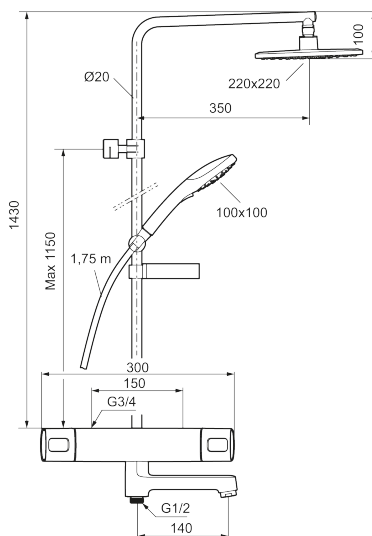

Combisæt Siljan sikkerhedsarmatur til badekar

I vores nye Siljan serie, har vi forenet design og miljø- og energibesparende funktioner uden at give afkald på komfort. Siljan findes flere varianter af både loftbruser- og håndbrusersæt. Kombiner sætterne med et Siljan termostatarmatur eller vælg en af de smarte alt-i-en pakker, hvor brusersæt og termostatarmatur indgår.

Artikel-nummer: 83931500 VVS: 722859804 Flow 3 bar: 22,0 l/m

Beskrivelse: Krom

- Brusesystem med termostat består af termostatarmatur til badekar Siljan og loftbrusersæt Siljan.
- Brusesystem med stort bruserhoved 220 mm x 220 mm, håndbruser, 1750 mm bruseslange, sæbeskål og integreret omskifter.
- Eco Flow, hovedbruser 12 l/min., og håndbruser 9 l/min.
- Hovedbruser og håndbruser har kalkafvisende si.
- Rub clean.
- Unik tryk- og temperaturstyring.
- 150-153 c/c.
- **5 års Kalk- og Temperaturgaranti på armaturet.**