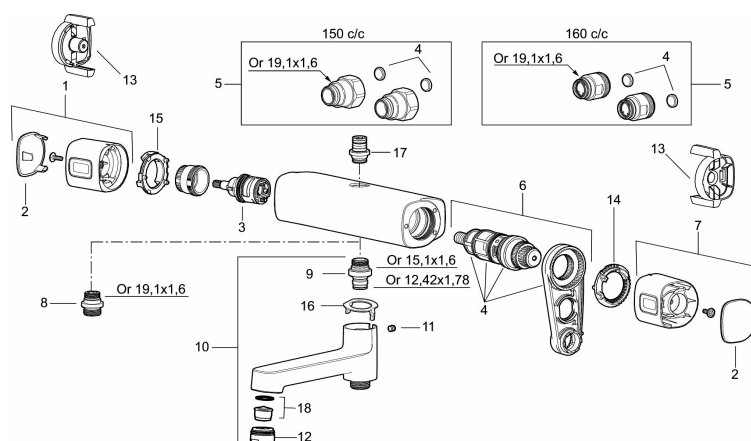

Artikel-nummer: 83931500 VVS: 722859804 Flow 3 bar: 22,0 l/m

Beskrivelse: Krom

- Brusesystem med termostat består af termostatarmatur til badekar Siljan og loftbrusersæt Siljan.
- Brusesystem med stort bruserhoved 220 mm x 220 mm, håndbruser, 1750 mm bruseslange, sæbeskål og integreret omskifter.
- Eco Flow, hovedbruser 12 l/min., og håndbruser 9 l/min.
- Hovedbruser og håndbruser har kalkafvisende si.
- Rub clean.
- Unik tryk- og temperaturstyring.
- 150-153 c/c.
- **5 års Kalk- og Temperaturgaranti på armaturet.**

Artikel-nummer: 83931500 VVS: 722859804

Reservedelsliste

NR.	FMM-NR	VVS	BESKRIVELSE
1	35480009		Greb til lukning og regulering af vandmængde
2	39031500		Dæksel
3	35980009		Keramisk topstykke, reversibelt
4	38680009	745137758	Filtersæt, inkl. o-ringe og serviceværktøj
5	59800800		Omløber 160 c/c
5	59810800		Omløber 150 c/c
6	S600275	745136001	Reguleringsindsats, komplet med serviceværktøj
7	35480109		Greb til regulering af temperaturen
8	39710800		Nippel M18x1-G1/2 (brusearmatur)
9	39754000	745136419	Nippel M18x1 m. o-ring (kararmatur)
10	83990000		Kartud med vridomskifter, krom
11	38086000		Låseskrue
12	29142400		Perlatorhylster M24 udv., 13 mm
13	35976209		Care-vred, sort, 2 stk
14	38523000		Spærrering
15	38531000		Stopring, standard
15	38531040		Stopring, reversibelt
16	38521000		Spærrering