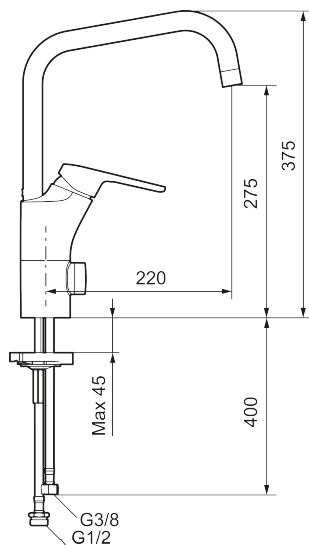

## SILJAN kjøkkenbatteri

Myke, følsomme linjer og speilblanke overflater. Vi har etterstrebet renhet, enkelhet og energieffektive funksjoner. Vi har fokusert på design og skapt en familie følelse ved hjelp av tilbakevendende former. Stor eller liten? Med Siljan ønsker vi å tilby produkter som passer for alle, uansett smak og størrelse. **Artikkelnummer: 83010010 NRF: 4300958 Flow 3 bar: 7,7 l/m Utførende: Krom**

### Unike funksjoner

Tilbakeslagssikring

- Mykstengende
- Kaldstart
- Eco Flow (energi- og vannbesparende strålesamler)
- Vannmengdebegrenser og temperatursperre
- Svingbar tut sperre 60°, 85°, 110° eller 360°
- Avstengning for maskin Kv, omstillbar til Vv
- For hull i benk Ø34-37 mm
- Fleksible Soft PEX®-rør med 3/8" mutter