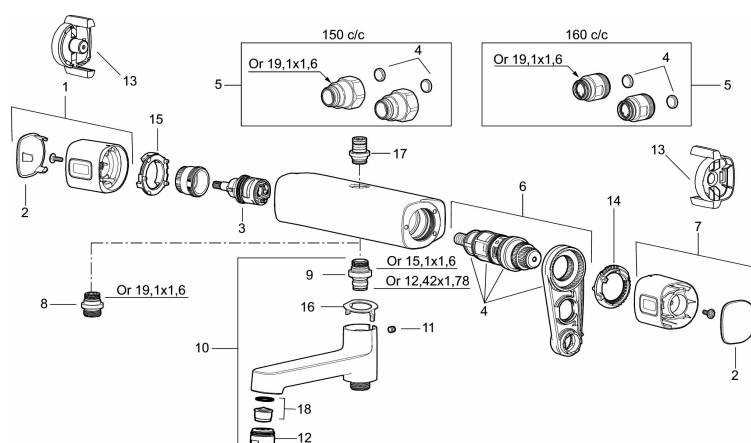

Art.nr: 83930000 **RSK:** 8377333 **Flöde 3 bar:** 22,0 l/min
Utförande: Krom, 160 c/c, energiklass avser blandare i kombination med handdusch

Unika egenskaper

Skyddsmodul 

- Säkerhetsblandare Siljan och takdusch Siljan
- Med reversibelt överstycke
- Tak- och handdusch med kalkavvisande sil
- Eco Flow, 3-strålig handdusch 7,5 l/min och takdusch 10,7 l/min
- Slang, duschstång med väggfästning (kan kapas vid behov), tvålhylla ingår
- Väggfästning justerbart ± 5 mm i höjddled och 50-100 mm utsprång från vägg, 2x18 mm distanser medföljer, med väggfästning, dold rörskarv
- Duschansl. utsprång från vägg: 69 mm

Art.nr: 83930000

RSK: 8377333

Reservdelslista

NR.	ART.NR	RSK	BESKRIVNING
1	35480009	8592029	Ratt, mängdratt, komplett
2	39031500	8592052	Täcklock
3	35980009	8585850	Keramiskt överstycke, reversibelt
4	38680009	8591701	Filtersats, inkl. o-ringar, serviceverktyg
5	59800800	8592005	Anslutningsnippel 160 c/c
5	59810800	8592006	Anslutningsnippel 150 c/c (vänstergängad)
6	S600275	8397029	Reglerpaket, komplett med serviceverktyg
7	35480109	8592033	Ratt, temperaturratt, komplett
8	39710800	8591967	Nippel M18x1-G1/2 (duschblandare ej utlopp upp)
9	39754000	8591969	Nippel M18x1 med o-ring (badkarsblandare)
10	83990000	8154079	Utloppspip med vridpipomkastare
11	38086000	8439701	Låsskruv
12	29142400	8281526	Hylsa M24 utv., 13 mm
13	35976209	8592039	Care-vred , svart, 2-pack
14	38523000	8592058	Skållningsskyddsring
15	38531000	8592059	Stoppring, standard
15	38531040	8592060	Stoppring, reversibelt

NR.	ART.NR	RSK	BESKRIVNING
16	38521000	8295345	Spärring
17	39716000		Utloppsnyckel M18x1
18	29102650	8281547	Strålsamlarinsats 20–24 l/min vid 300 kPa