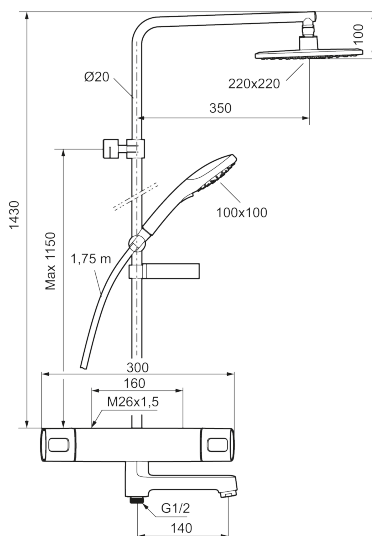

Art.nr: 83930000 **RSK:** 8377333 **Flöde 3 bar:** 22,0 l/min
Utförande: Krom, 160 c/c, energiklass avser blandare i kombination med handdusch

Unika egenskaper

Skyddsmodul 

- Säkerhetsblandare Siljan och takdusch Siljan
- Med reversibelt överstycke
- Tak- och handdusch med kalkavvisande sil
- Eco Flow, 3-strålig handdusch 7,5 l/min och takdusch 10,7 l/min
- Slang, duschstång med väggfästning (kan kapas vid behov), tvålhylla ingår
- Väggfästning justerbart ± 5 mm i höjddled och 50-100 mm utsprång från vägg, 2x18 mm distanser medföljer, med väggfästning, dold rörskarv
- Duschansl. utsprång från vägg: 69 mm

Art.nr: 83930000

RSK: 8377333

Reservdelslista

NR.	ART.NR	RSK	BESKRIVNING
1	35480009	8592029	Ratt, mängdratt, komplett
2	39031500	8592052	Täcklock
3	35980009	8585850	Keramiskt överstycke, reversibelt
4	38680009	8591701	Filtersats, inkl. o-ringar, serviceverktyg
5	59800800	8592005	Anslutningsnippel 160 c/c
5	59810800	8592006	Anslutningsnippel 150 c/c (vänstergängad)
6	S600275	8397029	Reglerpaket, komplett med serviceverktyg
7	35480109	8592033	Ratt, temperaturratt, komplett
8	39710800	8591967	Nippel M18x1-G1/2 (duschblandare ej utlopp upp)
9	39754000	8591969	Nippel M18x1 med o-ring (badkarsblandare)
10	83990000	8154079	Utloppspip med vridpipomkastare
11	38086000	8439701	Låsskruv
12	29142400	8281526	Hylsa M24 utv., 13 mm
13	35976209	8592039	Care-vred , svart, 2-pack
14	38523000	8592058	Skållningsskyddsring
15	38531000	8592059	Stoppring, standard
15	38531040	8592060	Stoppring, reversibelt

NR.	ART.NR	RSK	BESKRIVNING
16	38521000	8295345	Spärring
17	39716000		Utloppsnyckel M18x1
18	29102650	8281547	Strålsamlarinsats 20–24 l/min vid 300 kPa