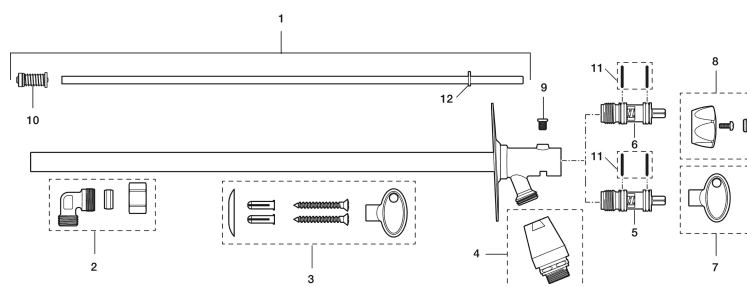

PRODUKTBESKRIVNING

Trädgårdskran med nyckel

Vatten behövs inte bara inne i hus, utan även i exempelvis trädgårdar. Och eftersom det inte alltid är sköna maj i vårt land, behöver trädgårdskranarna klara lite tuffare krav.

Vattenutkastaren dränerar sig själv vid varje användning, och när du stänger av vattnet framåt hösten är den fryssäker om trädgårdsslangen och snabbkopplingen är demonterad.

Art.nr: 42931000

RSK: 4316700

Reservdelslista

NR.	ART.NR	RSK	BESKRIVNING
1	37570400	4316710	Spindel, längd=400 mm
1	37570600	4316711	Spindel, längd=600 mm
1	37571000	4316712	Spindel, längd=1000 mm
2	37551000	4316708	Ventilhus med kona och mutter
3	39144300	4316713	Fästdetaljer
4	29815000	5045393	Vakuumentil, 10-pack
4	29815009	5045391	Vakuumentil
5	35160009	4316706	Kranöverdel för lös nyckel, butiksförpackad
6	35160019	4316707	Kranöverdel för lös ratt, butiksförpackad
7	42760009	4316714	Nyckel, svart, butiksförpackad
8	42770000	4316715	Ratt
9	37590000		Skruv M5x6
10	37580000	5438346	Kägellikit till spindel 3757
11	37801790	8314140	O-ring 17,3x2,4, 2-pack
12	37521000		Kägelstyrning, 3-pack