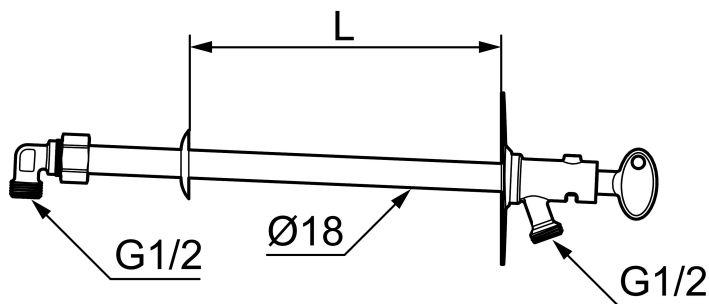

Vattenutkastaren dränerar sig själv vid varje användning, och när du stänger av vattnet framåt hösten är den fryssäker om trädgårdsslangen och snabbkopplingen är demonterad.

Art.nr: 42931000 RSK: 4316700

Utförande: För väggjocklek max 1000 mm

Unika egenskaper

Skyddsmodul 

- Självdränerande och därmed frostsäker
- Med nyckel
- Med typgodkänd backventil
- Kan kapas för anpassning mot väggjocklek
- Väggbrika: Höjd 106 mm, bredd 66 mm, skruvhål diagonalt