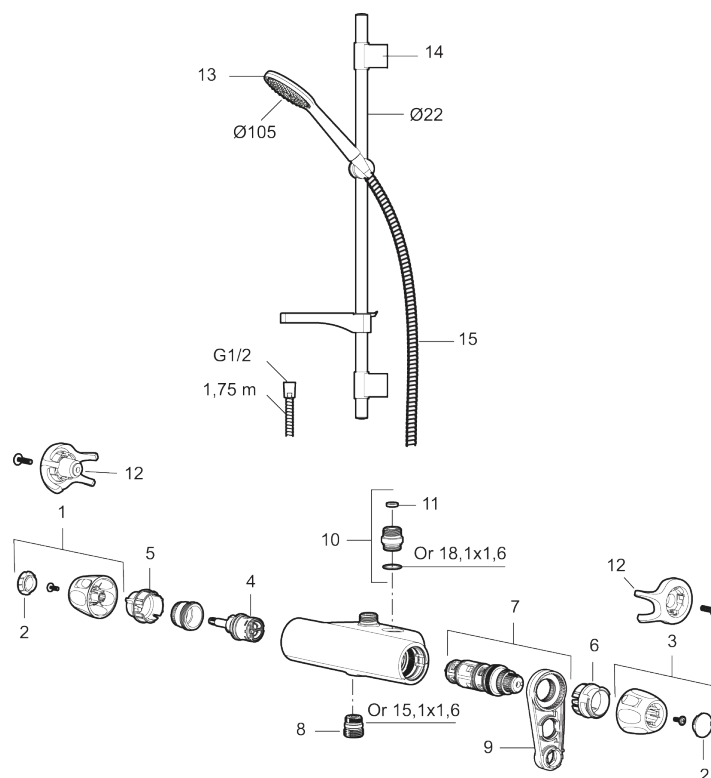

Art.nr: 86890000 RSK: 8283241 Flöde 3 bar: 6,9 l/min
Utförande: Krom, 40 c/c, inlopp upp

Unika egenskaper

Skyddsmodul 

- Säkerhetsblandare 9000XE och duschset 9000XE
- Duschsetet har handdusch med kalkavvisande sil, slang, duschstång med väggfästning och tvålhylla
- Duschstång med fäste för montering på rör 40 c/c
- Lead Free (blyfri)
- Ljudklass 1
- Duschansl. utsprång från vägg: 51 mm

PRODUKTBESKRIVNING

9000XE duschpaket Vaska

9000XE Duschpaket är vårt kompletta duschpaket med blandare och duschset i krom. Blandaren tillsammans med det generöst tilltagna munstycket ger en behaglig duschupplevelse med bra tryck och spridning utan att slösa på vattnet. Duschpaketet monteras enkelt i alla typer av badrum. Produkten kan kompletteras med badkarspip.

Art.nr: 86890000

RSK: 8283241

Reservdelslista

NR.	ART.NR	RSK	BESKRIVNING
1	S600083	8218917	Ratt, mängdratt, komplett, krom
1	S600083.75	8218919	Ratt, mängdratt, komplett, borstad krom
2	S600116	8218920	Täcklock, krom
2	S600116.75	8218922	Täcklock, borstad krom
3	S600082	8218914	Ratt, temperaturratt, komplett, krom
3	S600082.75	8218916	Ratt, temperaturratt, komplett, borstad krom
4	S600020	8441462	Keramiskt överstycke, med serviceverktyg (duschblandare)
5	S600086	8439710	Stoppring, standard
6	S600087	8439711	Skällningsskyddsring
7	S600084	8439709	Termostatinsats, komplett med serviceverktyg
8	S600088	8439712	Nippel M18x1-G1/2 (duschblandare)

NR.	ART.NR	RSK	BESKRIVNING
9	60770000	8591918	Serviceverktyg
10	59820800	8591970	Anslutningsnippel
11	38632006	8590311	Filter, 2-pack
12	S600105	8439713	Care-vred, svart, 2-pack
13	S600091	8233001	Handdusch, krom
13	S600091.75	8233003	Handdusch, borstad krom
14	S600095	8239500	Väggfäste, krom
14	S600095.75	8221926	Väggfäste, borstad krom
15	S600109	8252036	Duschslang, 1,75 m, krom
15	S600109.75	8252038	Duschslang, 1,75 m, borstad krom