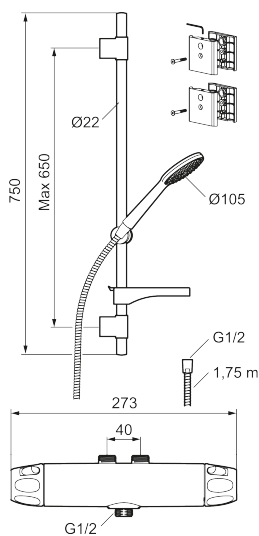

Art.nr: 86890000 RSK: 8283241 Flöde 3 bar: 6,9 l/min
Utförande: Krom, 40 c/c, inlopp upp

Unika egenskaper

Skyddsmodul 

- Säkerhetsblandare 9000XE och duschset 9000XE
- Duschsetet har handdusch med kalkavvisande sil, slang, duschstång med väggfästning och tvålhylla
- Duschstång med fäste för montering på rör 40 c/c
- Lead Free (blyfri)
- Ljudklass 1
- Duschansl. utsprång från vägg: 51 mm

PRODUKTBESKRIVNING

9000XE duschpaket Vaska

9000XE Duschpaket är vårt kompletta duschpaket med blandare och duschset i krom. Blandaren tillsammans med det generöst tilltagna munstycket ger en behaglig duschupplevelse med bra tryck och spridning utan att slösa på vattnet. Duschpaketet monteras enkelt i alla typer av badrum. Produkten kan kompletteras med badkarspip.

Art.nr: 86890000

RSK: 8283241

Reservdelslista

NR.	ART.NR	RSK	BESKRIVNING
1	S600083	8218917	Ratt, mängdratt, komplett, krom
1	S600083.75	8218919	Ratt, mängdratt, komplett, borstad krom
2	S600116	8218920	Täcklock, krom
2	S600116.75	8218922	Täcklock, borstad krom
3	S600082	8218914	Ratt, temperaturratt, komplett, krom
3	S600082.75	8218916	Ratt, temperaturratt, komplett, borstad krom
4	S600020	8441462	Keramiskt överstycke, med serviceverktyg (duschblandare)
5	S600086	8439710	Stoppring, standard
6	S600087	8439711	Skällningsskyddsring
7	S600084	8439709	Termostatinsats, komplett med serviceverktyg
8	S600088	8439712	Nippel M18x1-G1/2 (duschblandare)

NR.	ART.NR	RSK	BESKRIVNING
9	60770000	8591918	Serviceverktyg
10	59820800	8591970	Anslutningsnippel
11	38632006	8590311	Filter, 2-pack
12	S600105	8439713	Care-vred, svart, 2-pack
13	S600091	8233001	Handdusch, krom
13	S600091.75	8233003	Handdusch, borstad krom
14	S600095	8239500	Väggfäste, krom
14	S600095.75	8221926	Väggfäste, borstad krom
15	S600109	8252036	Duschslang, 1,75 m, krom
15	S600109.75	8252038	Duschslang, 1,75 m, borstad krom